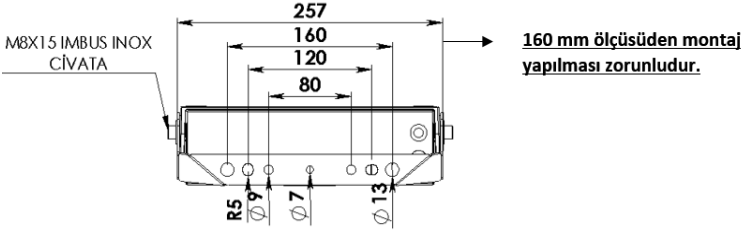

PROLİT KOMPAKT V.3

97 W Cephe ve Alan LED Aydınlatma Armatürü

3178358 PRK 096Z 40CM00 27 10K8 V.3

Uzunluk Ölçüleri (mm)

	a	b	h
Standart	276	77	330

Ağırlık (kg)

Standart	3,6
----------	-----

Askı Takımı ve Özellikleri