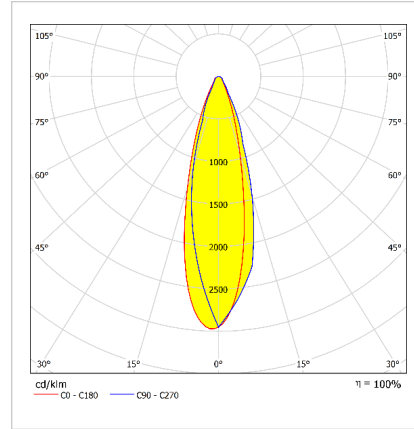

Fotometrik Eğri

Opsiyonel Özellikler

Renk Sıcaklığı	: 3000K, 5700K, 6500K
Elektronik Kontrol	: Dali, Dimko, 1-10V
Açı Seçenekleri	: 16° lens, 52° lens, 98° lens, Asimetrik lens