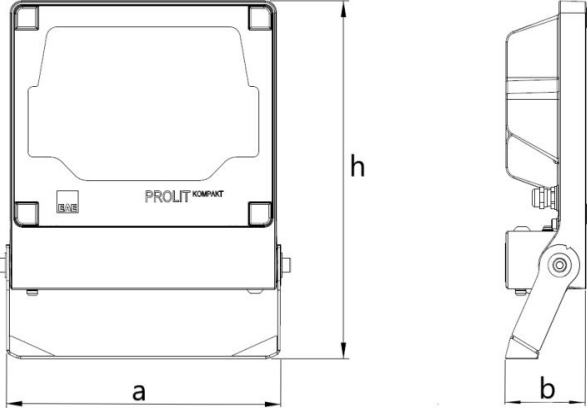

PROLİT KOMPAKT V.3

97 W Cephe ve Alan LED Aydınlatma Armatürü

3178358 PRK 096Z 40CM00 27 10K8 V.3

Uzunluk Ölçüleri (mm)

	a	b	h
Standart	276	77	330

Ağırlık (kg)

Standart	3,6
----------	-----

Askı Takımı ve Özellikleri