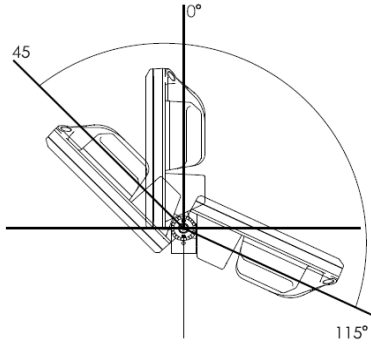

PROLİT KOMPAKT V.3

97 W Cephe ve Alan LED Aydınlatma Armatürü

3178358 PRK 096Z 40CM00 27 10K8 V.3

Uzunluk Ölçüleri (mm)

	a	b	h
Standart	276	77	330

Ağırlık (kg)

Standart	3,6
----------	-----

Askı Takımı ve Özellikleri