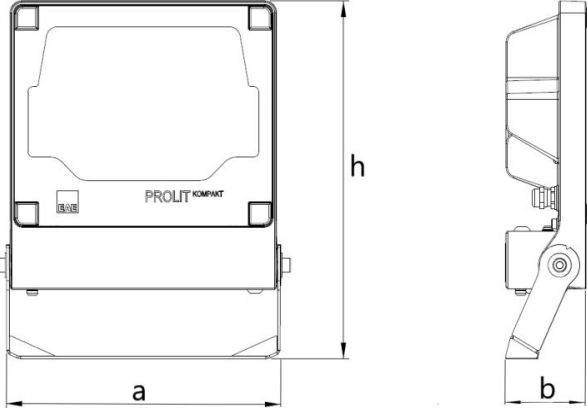

### Fotometrik Eğri

## Uzunluk Ölçüleri (mm)

	a	b	h
Standart	276	77	330