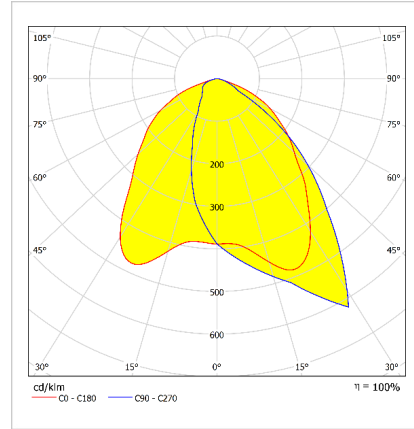

#### Optik ve Elektriksel Özellikler

Tüketim Gücü	: 95.7 W
Armatür Lümeni	: 10231.1 lm
Armatür Verimliliği	: 106.8 lm/W
Giriş Gerilimi	: 220-240 V AC
Giriş Frenkans	: 50-60 Hz
Güç Faktörü	: > 0,9
Max. Gerilim Dayanımı (Surge)	: 4 kV
Sürüş Akımı	: 1050 mA
Renk Sıcaklığı (CCT)	: 4000K
Renksel Geriverim İndeksi (CRI)	: >70

### Fotometrik Eğri