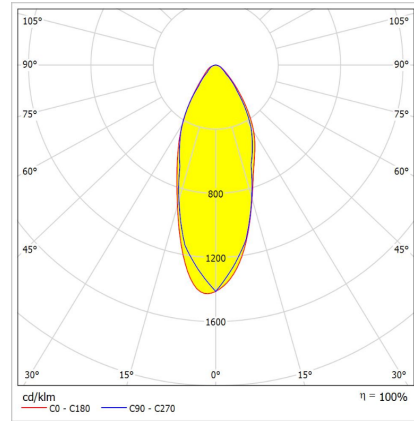

Fotometrik Eğri

Opsiyonel Özellikler

Renk Sıcaklığı	: 3000K, 5700K, 6500K
ACK Uyumluluğu	: 1, 3 saat
DALI Uyumluluğu	: Var