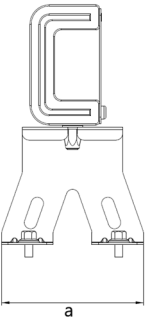

Askı Takımları Özellikleri

Busbar Askı Tk. Sip Kod: 3179883

a	h	Ağırlık (gr)
110mm	183mm	312