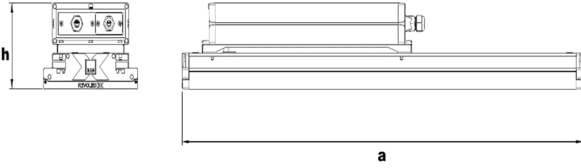

Acil Durum Kiti 1-3 Saat Kutulu Model