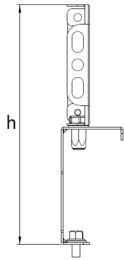

### Standart Model

Uzunluk Ölçüleri (mm)	a	b	h	h1
Standart	423	209	109	57
DALI CG ( Çift Giriş )	493	209	109	57
1, 3 saat ACK *	950	209	109	57
Kutulu 1, 3 saat ACK *	603	209	135	57

\* ACK: Acil Durum Kiti

### Askı Takımları Özellikleri

Busbar Askı Tk. Sip Kod: 3179883

a	h	Ağırlık (gr)
110mm	183mm	312

Tava Askı Tk. Sip Kod: 3179885

a	h	Ağırlık (gr)
110mm	90mm	191

Duvar Açılı Askı Tk. Sip Kod: 3179886

a	h	Ağırlık (gr)
95mm	135mm	-