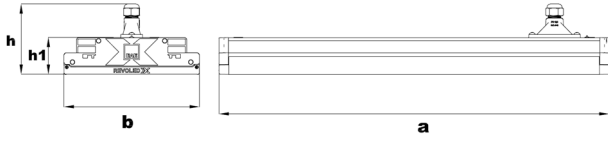

Standart Model

Uzunluk Ölçüleri (mm)

	a	b	h	h1
Standart	890	209	109	57
DALI	1040	209	109	57
DALI CG (Çift Giriş)	1140	209	109	57
1, 3 saat ACK *	1462	209	109	57
Kutulu 1, 3 saat ACK *	890	209	135	57

* ACK: Acil Durum Kiti