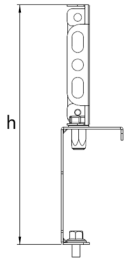

Standart Model

Uzunluk Ölçüleri (mm)

	a	b	h	h1
Standart	890	209	109	57
DALI	1040	209	109	57
DALI CG (Çift Giriş)	1140	209	109	57
1, 3 saat ACK *	1462	209	109	57
Kutulu 1, 3 saat ACK *	890	209	135	57

* ACK: Acil Durum Kiti

Ağırlık (kg)

Standart	6.73
DALI	7.9
DALI CG	6.73
1, 3 saat ACK *	8.7
Kutulu 1, 3 saat ACK *	9.57

Acil Durum Kiti 1-3 Saat Kutulu Model

Askı Takımları Özellikleri

Busbar Askı Tk. Sip Kod: 3179883

a	h	Ağırlık (gr)
110mm	183mm	312

Tava Askı Tk. Sip Kod: 3179885

a	h	Ağırlık (gr)
110mm	90mm	191

Duvar Açılı Askı Tk. Sip Kod: 3179886

a	h	Ağırlık (gr)
95mm	135mm	-

- EAE, gerekli gördüğü uygun değişiklikleri önceden bildirmeden yapma hakkına haizdir.