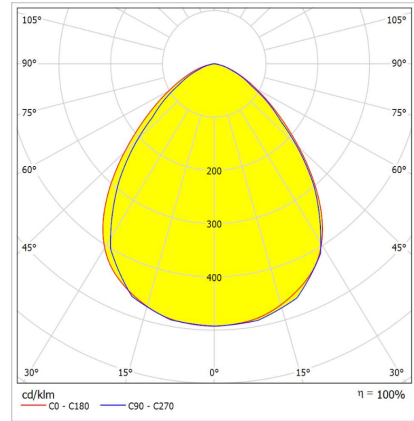

Fotometrik Eğri

Opsiyonel Özellikler

Renk Sıcaklığı	: 3000K, 5700K, 6500K
ACK Uyumluluğu	: 1, 3 saat
DALI Uyumluluğu	: Var