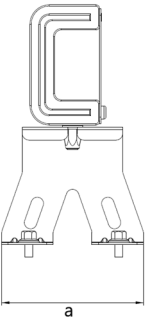

Standart Model

Uzunluk Ölçüleri (mm)

	a	b	h	h1
Standart	890	209	109	57
DALI	1040	209	109	57
DALI CG (Çift Giriş)	1140	209	109	57
1, 3 saat ACK *	1462	209	109	57
Kutulu 1, 3 saat ACK *	890	209	135	57

* ACK: Acil Durum Kiti

Ağırlık (kg)

Standart	6.73
DALI	7.9
DALI CG	6.73
1, 3 saat ACK *	8.7
Kutulu 1, 3 saat ACK *	9.57

Acil Durum Kiti 1-3 Saat Kutulu Model

Askı Takımları Özellikleri

Busbar Askı Tk. Sip Kod: 3179883

a	h	Ağırlık (gr)
110mm	183mm	312

Tava Askı Tk. Sip Kod: 3179885

a	h	Ağırlık (gr)
110mm	90mm	191

Duvar Açılı Askı Tk. Sip Kod: 3179886

a	h	Ağırlık (gr)
95mm	135mm	-

- EAE, gerekli gördüğü uygun değişiklikleri önceden bildirmeden yapma hakkına haizdir.