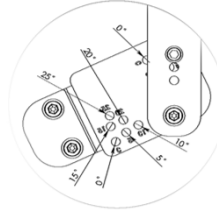

GPRONA MİNİ

185 W Cephe ve Alan LED Aydınlatma Armatürü

3177880 GPR 185Z 40CM00 AS 29K4 V.MN

Uzunluk Ölçüleri (mm)

	a	b	c	h
Standart	420	375	276	420

Ağırlık (kg)

Standart	11,8
----------	------

Askı Takımı

Uzun Askı Takımı

Sipariş Kodu : 3177884

a	b	h
426mm	50mm	344mm

Kısa Askı Takımı

Sipariş Kodu : 3177883

a	b	h
426mm	50mm	264mm

- EAE, gerekli gördüğü uygun değişiklikleri önceden bildirmeden yapma hakkına haizdir.