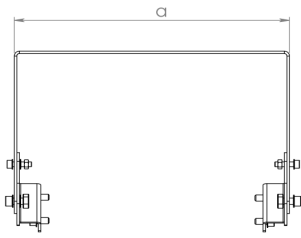

GPRONA MİNİ

185 W Cephe ve Alan LED Aydınlatma Armatürü

3177880 GPR 185Z 40CM00 AS 29K4 V.MN

Uzunluk Ölçüleri (mm)

	a	b	c	h
Standart	420	375	276	420

Ağırlık (kg)

Standart	11,8
----------	------

Askı Takımı

Uzun Askı Takımı

Sipariş Kodu : 3177884

a	b	h
426mm	50mm	344mm

Kısa Askı Takımı

Sipariş Kodu : 3177883

a	b	h
426mm	50mm	264mm

- EAE, gerekli gördüğü uygun değişiklikleri önceden bildirmeden yapma hakkına haizdir.