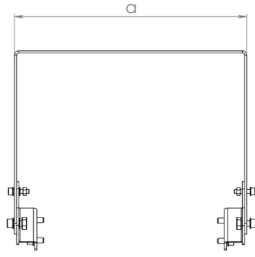

GPRONA MİNİ

185 W Cephe ve Alan LED Aydınlatma Armatürü

3177880 GPR 185Z 40CM00 AS 29K4 V.MN

Uzunluk Ölçüleri (mm)

	a	b	c	h
Standart	420	375	276	420

Ağırlık (kg)

Standart	11,8
----------	------

Askı Takımı

Uzun Askı Takımı

Sipariş Kodu : 3177884

a	b	h
426mm	50mm	344mm

Kısa Askı Takımı

Sipariş Kodu : 3177883

a	b	h
426mm	50mm	264mm

- EAE, gerekli gördüğü uygun değişiklikleri önceden bildirmeden yapma hakkına haizdir.