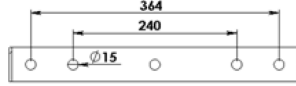

GPRONA MİNİ

185 W Cephe ve Alan LED Aydınlatma Armatürü

3177880 GPR 185Z 40CM00 AS 29K4 V.MN

Uzunluk Ölçüleri (mm)

	a	b	c	h
Standart	420	375	276	420

Ağırlık (kg)

Standart	11,8
----------	------

Askı Takımı

Uzun Askı Takımı

Sipariş Kodu : 3177884

a	b	h
426mm	50mm	344mm

Kısa Askı Takımı

Sipariş Kodu : 3177883

a	b	h
426mm	50mm	264mm

- EAE, gerekli gördüğü uygun değişiklikleri önceden bildirmeden yapma hakkına haizdir.