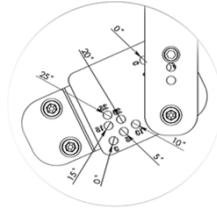

GPRONA MİNİ

185 W Cephe ve Alan LED Aydınlatma Armatürü

3177880 GPR 185Z 40CM00 AS 29K4 V.MN

Uzunluk Ölçüleri (mm)

	a	b	c	h
Standart	420	375	276	420

Ağırlık (kg)

Standart	11,8
----------	------

Askı Takımı

Uzun Askı Takımı

Sipariş Kodu : 3177884

a	b	h
426mm	50mm	344mm

Kısa Askı Takımı

Sipariş Kodu : 3177883

a	b	h
426mm	50mm	264mm

- EAE, gerekli gördüğü uygun değişiklikleri önceden bildirmeden yapma hakkına haizdir.