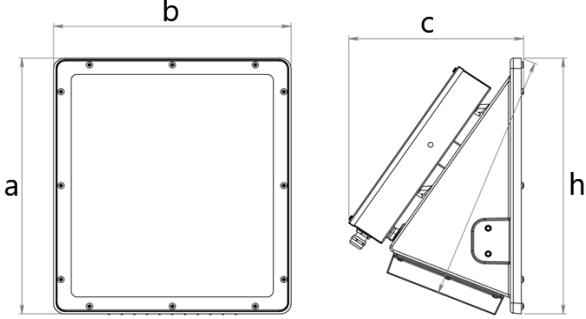

GPRONA MİNİ

185 W Cephe ve Alan LED Aydınlatma Armatürü

3177880 GPR 185Z 40CM00 AS 29K4 V.MN

Uzunluk Ölçüleri (mm)

	a	b	c	h
Standart	420	375	276	420

Ağırlık (kg)

Standart	11,8
----------	------

Askı Takımı