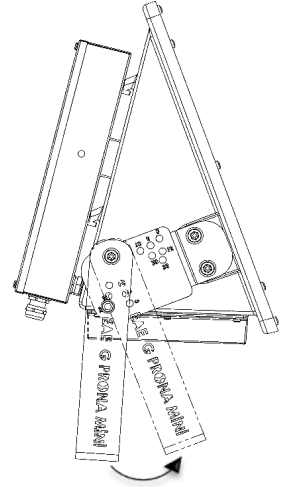

GPRONA MİNİ

185 W Cephe ve Alan LED Aydınlatma Armatürü

3177880 GPR 185Z 40CM00 AS 29K4 V.MN

Uzunluk Ölçüleri (mm)

	a	b	c	h
Standart	420	375	276	420

Ağırlık (kg)

Standart	11,8
----------	------

Askı Takımı

Uzun Askı Takımı

Sipariş Kodu : 3177884

a	b	h
426mm	50mm	344mm

Kısa Askı Takımı

Sipariş Kodu : 3177883

a	b	h
426mm	50mm	264mm

- EAE, gerekli gördüğü uygun değişiklikleri önceden bildirmeden yapma hakkına haizdir.