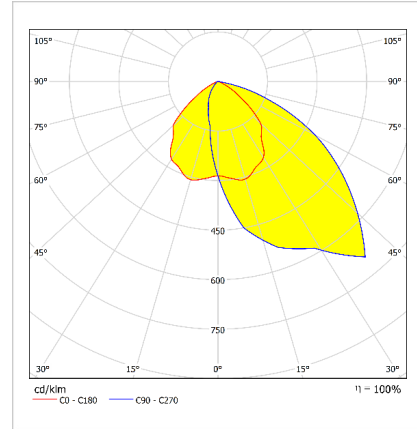

Fotometrik Eğri

Opsiyonel Özellikler

Renk Seçeneği	: 5000K, 5700K, 6500K
Elektronik Kontrol	: Dali, RF