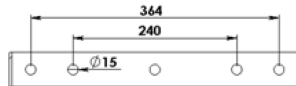

GPRONA MİNİ

185 W Cephe ve Alan LED Aydınlatma Armatürü

3177880 GPR 185Z 40CM00 AS 29K4 V.MN

Uzunluk Ölçüleri (mm)

	a	b	c	h
Standart	420	375	276	420

Ağırlık (kg)

Standart	11,8
----------	------

Askı Takımı

Uzun Askı Takımı

Sipariş Kodu : 3177884

a	b	h
426mm	50mm	344mm

Kısa Askı Takımı

Sipariş Kodu : 3177883

a	b	h
426mm	50mm	264mm

- EAE, gerekli gördüğü uygun değişiklikleri önceden bildirmeden yapma hakkına haizdir.