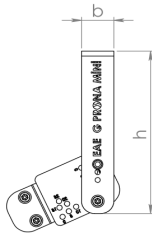

GPRONA MİNİ

185 W Cephe ve Alan LED Aydınlatma Armatürü

3177880 GPR 185Z 40CM00 AS 29K4 V.MN

Uzunluk Ölçüleri (mm)

	a	b	c	h
Standart	420	375	276	420

Ağırlık (kg)

Standart	11,8
----------	------

Askı Takımı

Uzun Askı Takımı

Sipariş Kodu : 3177884

a	b	h
426mm	50mm	344mm

Kısa Askı Takımı

Sipariş Kodu : 3177883

a	b	h
426mm	50mm	264mm

- EAE, gerekli gördüğü uygun değişiklikleri önceden bildirmeden yapma hakkına haizdir.