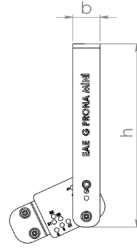

GPRONA MİNİ

185 W Cephe ve Alan LED Aydınlatma Armatürü

3177880 GPR 185Z 40CM00 AS 29K4 V.MN

Uzunluk Ölçüleri (mm)

	a	b	c	h
Standart	420	375	276	420

Ağırlık (kg)

Standart	11,8
----------	------

Askı Takımı

Uzun Askı Takımı

Sipariş Kodu : 3177884

a	b	h
426mm	50mm	344mm

Kısa Askı Takımı

Sipariş Kodu : 3177883

a	b	h
426mm	50mm	264mm

- EAE, gerekli gördüğü uygun değişiklikleri önceden bildirmeden yapma hakkına haizdir.