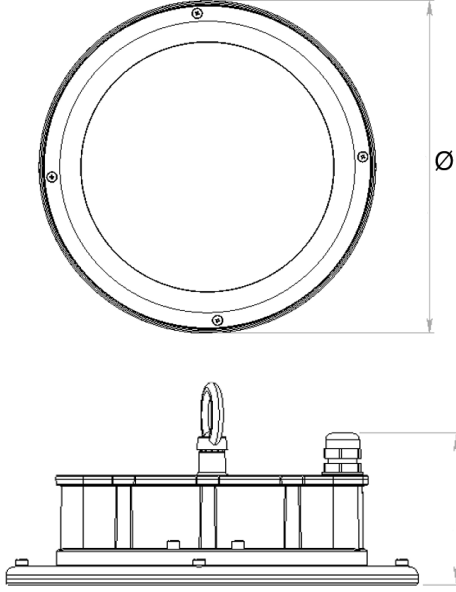

## Fotometrik Eğri

# HBA MİNİ

Sıva Üstü 30 W Yüksek Tavan LED Armatür

3160101 HBM 030U 40AC00 4K04 1KV

Uzunluk Ölçüleri (mm)

	Ø	h
Standart	268	102

Ağırlık (kg)

Standart	2
----------	---