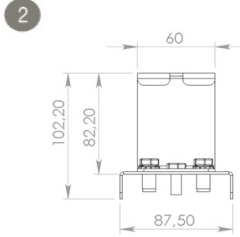

Tava Askı Takımı

Sipariş Kodu : 3163479

Ürün Kodu : HBA TAVA ASKI TK