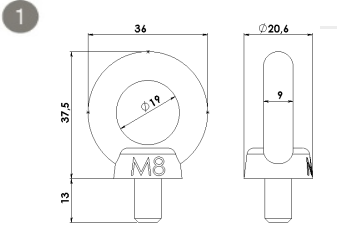

Askı Takımları ve Özellikleri

Sarmat Tekli Askı Takımı

Sipariş Kodu : 3163480

Ürün Kodu : HBA SARKIT TEKLI ASKI TK