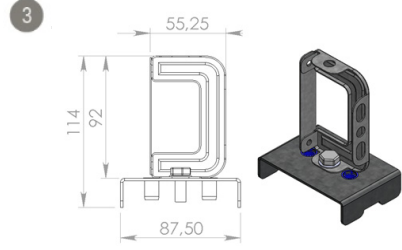

Busbar Askı Takımı

Sipariş Kodu : 3163481

Ürün Kodu : HBA BUSBAR ASKI TK

- EAE, gerekli gördüğü uygun değişiklikleri önceden bildirmeden yapma hakkına haizdir.