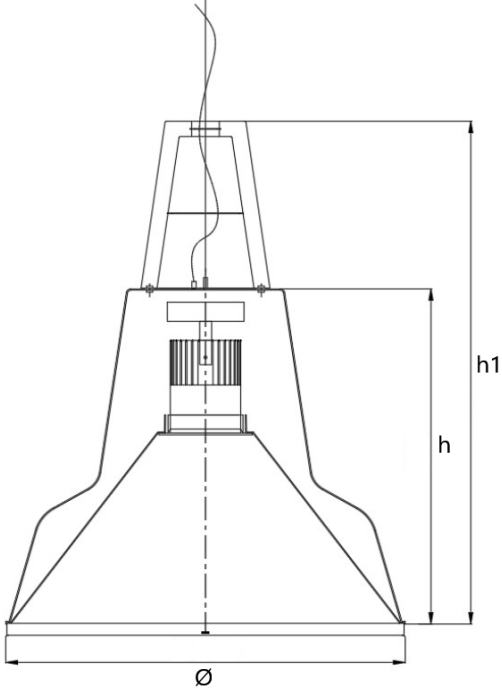

ATLANTİS MİDİ

Sarkıt 28 W Spot LED Aydınlatma Armatürü

Sipariş Kodu : 3202495
Ürün Kodu : ATS 028S 40SD00 36 LLL 20 TR MD

Ürün Bilgisi

Standart Ürün Özellikleri

Gövde	: Alüminyum gövde
Optik	: Reflektör
IP Koruma Sınıfı	: IP20
Kullanım Şekli	: Sarkıt
Işık Kaynağı	: COB LED

* Teknik değerlerde ± 10% tolerans vardır

Fotometrik Eğri

Diğer Özellikler

Çalışma Sıcaklık Aralığı	: -20 °C/ +50 °C
Darbe Dayanım Sınıfı (IK)	: IK02
LED Ömrü - L70	: > 50.000 saat @Ta= 50 °C

Opsiyonel Özellikler

Renk Sıcaklığı	: 3000K, 6500K
DALI Uyumluluğu	: Var

ATLANTİS MİDİ

Sarkıt 28 W Spot LED Aydınlatma Armatürü

3202495 ATS 028S 40SD00 36 LLL 20 TR MD

Uzunluk Ölçüleri (mm)

	Ø	h	h1
Standart	505	440	660

Ağırlık (kg)