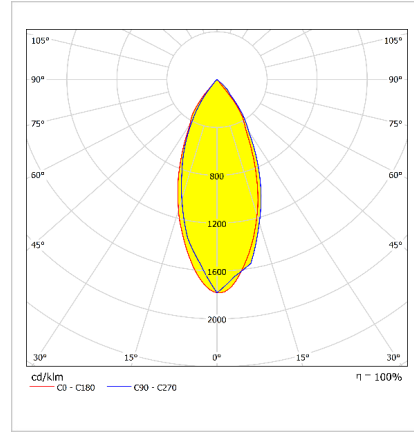

ATLANTİS MİDİ

Sarkıt 28 W Spot LED Aydınlatma Armatürü

Sipariş Kodu : 3202495
Ürün Kodu : ATS 028S 40SD00 36 LLL 20 TR MD

Ürün Bilgisi

Standart Ürün Özellikleri

Gövde	: Alüminyum gövde
Optik	: Reflektör
IP Koruma Sınıfı	: IP20
Kullanım Şekli	: Sarkıt
Işık Kaynağı	: COB LED

Optik ve Elektriksel Özellikler

Tüketim Gücü	: 27.9 W
Armatür Lümeni	: 2971.5 lm
Armatür Verimliliği	: 106.4 lm/W
Giriş Gerilimi	: 220-240 V AC
Giriş Frenkans	: 50-60 Hz
Güç Faktörü	: Cos Ø > 0,9
Renk Sıcaklığı (CCT)	: 4000K
Renksel Geriverim İndeksi (CRI)	: >80
Fotobiyolojik Risk Grubu	: RG1

* Teknik değerlerde ± 10% tolerans vardır

Fotometrik Eğri

Diğer Özellikler

Çalışma Sıcaklık Aralığı	: -20 °C/ +50 °C
Darbe Dayanım Sınıfı (IK)	: IK02
LED Ömrü - L70	: > 50.000 saat @Ta= 50 °C

Opsiyonel Özellikler