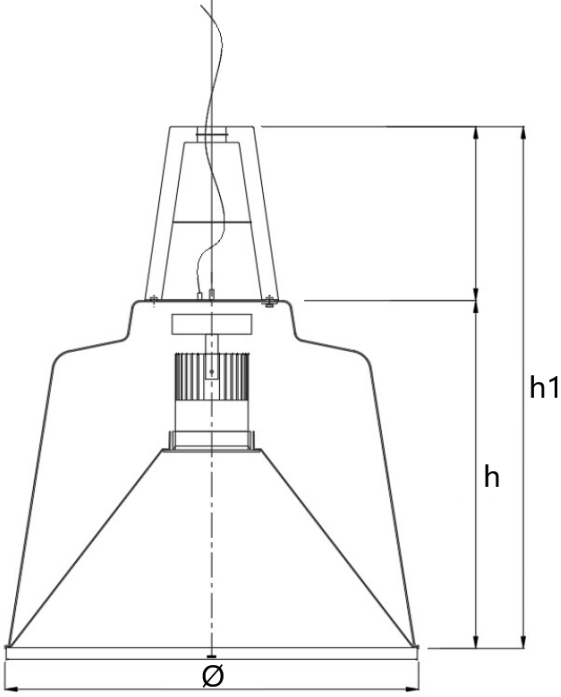

* Teknik değerlerde ± 10% tolerans vardır

Fotometrik Eğri

Diğer Özellikler

Çalışma Sıcaklık Aralığı	: -20 °C/ +50 °C
Darbe Dayanım Sınıfı (IK)	: IK02
LED Ömrü - L70	: > 50.000 saat @Ta= 50 °C

Opsiyonel Özellikler

Renk Sıcaklığı	: 3000K, 6500K
DALI Uyumluluğu	: Var

ATLANTİS MAXİ

Sarkıt 20 W Spot LED Aydınlatma Armatürü

3202493 ATS 020S 40SD00 36 LLL 20 TR MX

Uzunluk Ölçüleri (mm)

	Ø	h	h1
Standart	505	440	660

Ağırlık (kg)