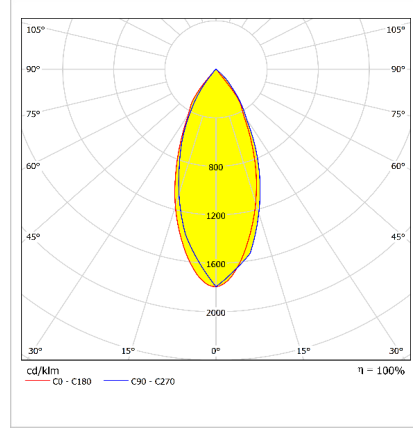

Optik ve Elektriksel Özellikler

Tüketim Gücü	: 19.6 W
Armatür Lümeni	: 2140 lm
Armatür Verimliliği	: 109.1 lm/W
Giriş Gerilimi	: 220-240 V AC
Giriş Frekans	: 50-60 Hz
Güç Faktörü	: Cos Ø > 0,9
Renk Sıcaklığı (CCT)	: 4000K
Renksel Geriverim İndeksi (CRI)	: >80
Fotobiyolojik Risk Grubu	: RG1

* Teknik değerlerde ± 10% tolerans vardır

Fotometrik Eğri

Diğer Özellikler

Çalışma Sıcaklık Aralığı	: -20 °C/ +50 °C
Darbe Dayanım Sınıfı (IK)	: IK02
LED Ömrü - L70	: > 50.000 saat @Ta= 50 °C

Opsiyonel Özellikler