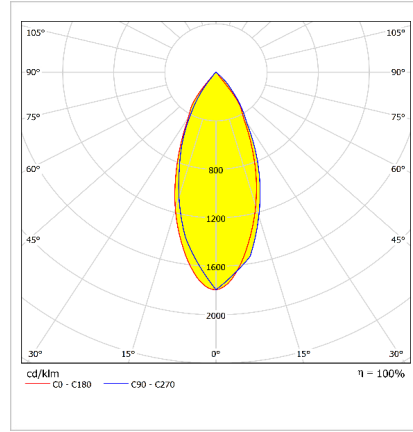

Fotometrik Eğri

Opsiyonel Özellikler

Renk Sıcaklığı	: 3000K, 6500K
DALI Uyumluluğu	: Var