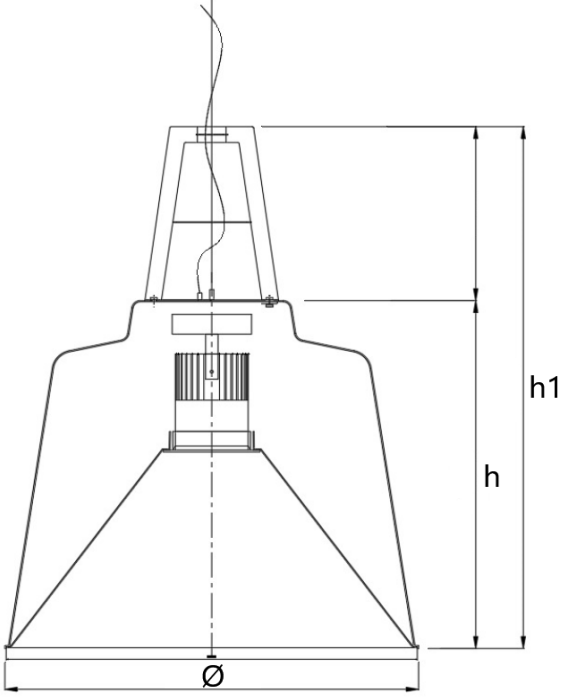

### Fotometrik Eğri

## Uzunluk Ölçüleri (mm)

	Ø	h	h1
Standart	505	440	660