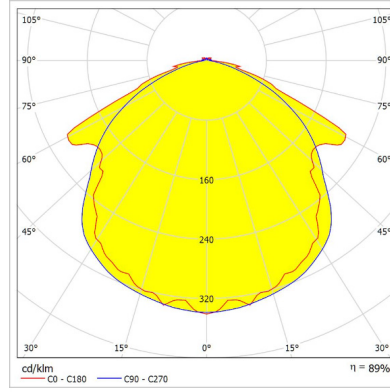

RBX EX-PROOF

Sıva Üstü 1x50W LED Armatür

Sipariş Kodu : 3139553
Ürün Kodu : RBX 050U 60OD02 5K6 131

Ürün Bilgisi

Standart Ürün Özellikleri

Gövde	: Polyester
Difüzör	: Polikarbonat cam + EPDM conta
IP Koruma Sınıfı	: IP66
Kullanım Şekli	: Sıva üstü + Galvaniz tavan montaj takımı
Işık Kaynağı	: Mid Power LED
Kablo Rakoru	: M25x1,5 dişli rakor + Ex-e polyester erkek fiş
Elektirik Ekipman	: LED modüller, akım kontrollü sürücü, yüksek sıcaklığa dayanıklı halojeniz kablo
Acil Durum Kiti	: 3 saat

Fotometrik Eğri

Optik ve Elektriksel Özellikler

Tüketim Gücü	: 50 W
Armatür Lümeni	: 5600 lm
Armatür Verimliliği	: 112 lm/W
Giriş Gerilimi	: 220-240 V AC
Giriş Frenkans	: 50-60 Hz
Güç Faktörü	: > 0,95
Renk Sıcaklığı (CCT)	: 6000K
Renksel Geriverim Indexi (CRI)	: >80