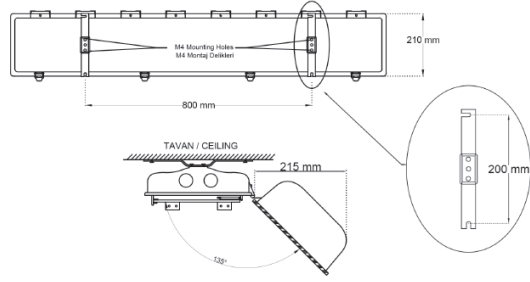

Sıva Üstü 1x50W LED Armatür

3139553 RBX 050U 60OD02 5K6 131

Uzunluk Ölçüleri (mm)

	a	b	h
Standart	210	1310	170

*Çevreci aydınlatma armatürü sertifikalıdır.

Ex II 2G Ex e mb op is IIC T4 Gb

Ex II 2D Ex tb IIIC T135°C Db