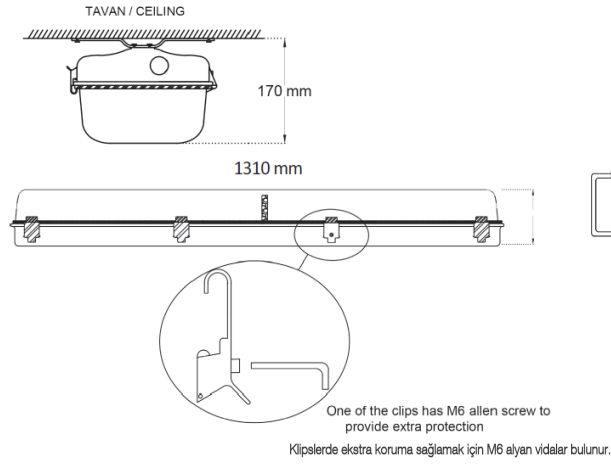

Sıva Üstü 1x50W LED Armatür

3139553 RBX 050U 60OD02 5K6 131

Uzunluk Ölçüleri (mm)

	a	b	h
Standart	210	1310	170

*Çevreci aydınlatma armatürü sertifikalıdır.

Ex II 2G Ex e mb op is IIC T4 Gb

Ex II 2D Ex tb IIIC T135°C Db