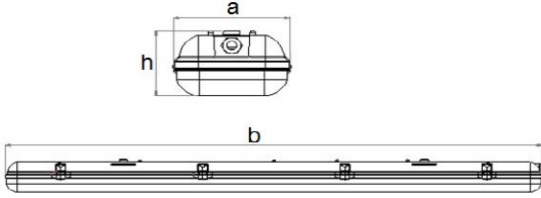

Sıva Üstü 1x50W LED Armatür

3139553 RBX 050U 60OD02 5K6 131

Uzunluk Ölçüleri (mm)

	a	b	h
Standart	210	1310	170

*Çevreci aydınlatma armatürü sertifikalıdır.

Ex II 2G Ex e mb op is IIC T4 Gb

Ex II 2D Ex tb IIIC T135°C Db