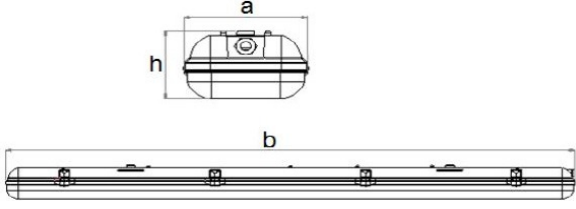

Sıva Üstü 2x30W LED Armatür

3236165 RBX 060U 57OD00 7K0 131

Uzunluk Ölçüleri (mm)

	a	b	h
Standart	210	1310	170

One of the clips has M6 allen screw to provide extra protection
Klipslerde ekstra koruma sağlamak için M6 alıyan vidalar bulunur.