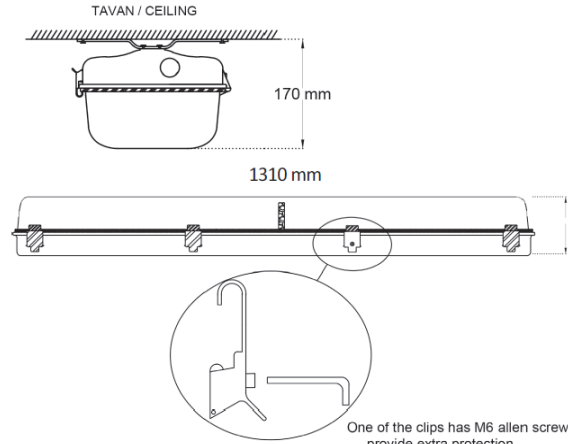

Sıva Üstü 2x30W LED Armatür

3236165 RBX 060U 57OD00 7K0 131

Uzunluk Ölçüleri (mm)

	a	b	h
Standart	210	1310	170

One of the clips has M6 allen screw to provide extra protection
Klipslerde ekstra koruma sağlamak için M6 alıyan vidalar bulunur.