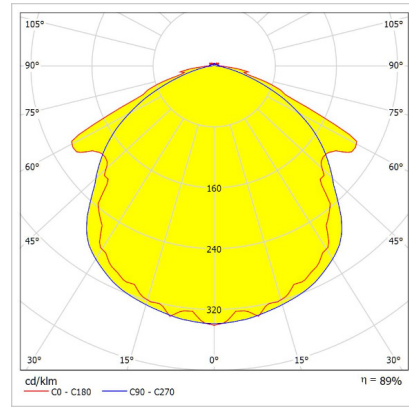

Fotometrik Eğri

Optik ve Elektriksel Özellikler

Tüketim Gücü	: 60 W
Armatür Lümeni	: 7000 lm
Armatür Verimliliği	: 116.6 lm/W
Giriş Gerilimi	: 220-240 V AC
Giriş Frenkans	: 50-60 Hz
Güç Faktörü	: > 0,95
Renk Sıcaklığı (CCT)	: 5700K
Renksel Geriverim İndeksi (CRI)	: >80