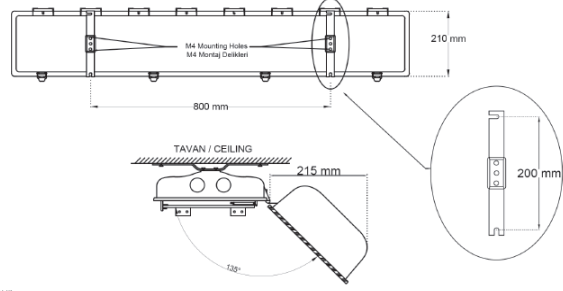

Sıva Üstü 2x30W LED Armatür

3236165 RBX 060U 57OD00 7K0 131

Uzunluk Ölçüleri (mm)

	a	b	h
Standart	210	1310	170

One of the clips has M6 allen screw to provide extra protection
Klipslerde ekstra koruma sağlamak için M6 alıyan vidalar bulunur.