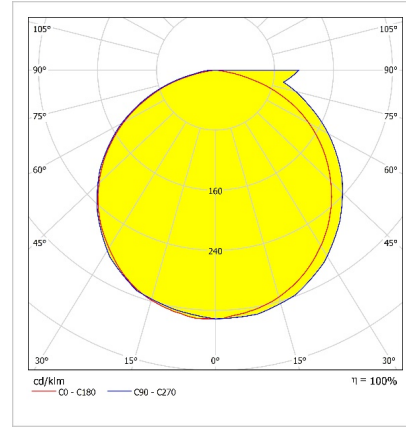

Fotometrik Eğri

Diğer Özellikler

Çalışma Sıcaklık Aralığı (ACK*)	: +5 °C/+40 °C
Darbe Dayanım Sınıfı (IK)	: IK02
Led Ömrü - L70	: > 50.000 saat @Ta= 40 °C

Opsiyonel Özellikler

Elektronik Kontrol	: Self/Test, DALI