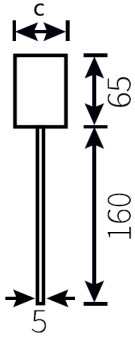

EXIT MULTILITE

4 W Acil Durum Aydınlatma LED Armatür

Sipariş Kodu : 3203676
Ürün Kodu : EXT 004U 65SD02 237 20 MLT STD FLP

Ürün Bilgisi

Standart Ürün Özellikleri

Gövde	: Beyaz polikarbonat gövde
IP Koruma Sınıfı	: IP40
Kullanım Şekli	: Sıva üstü
Işık Kaynağı	: Mid power LED
ACK Uyumluluğu	: 3 saat
Çalışma Modu	: Sürekli / Kesintide

EXIT MULTILITE

4 W Acil Durum Aydınlatma LED Armatür

3203676 EXT 004U 65SD02 237 20 MLT STD FLP

Uzunluk Ölçüleri (mm)

	a	b	h
Standart	330	310	225

Ağırlık (gr)

Standart	362
----------	-----

Sipariş Kodu : 1031392
Ürün Kodu : EXIT 90 DERECE DUVAR MNTJ PARÇASI

Sipariş Kodu : 1031390
Ürün Kodu : EXIT ANKASTRE MNTJ PARÇASI

•EAE, gerekli gördüğü uygun değişiklikleri önceden bildirmeden yapma hakkına haizdir.

Revizyon tarihi: 24.02.2021