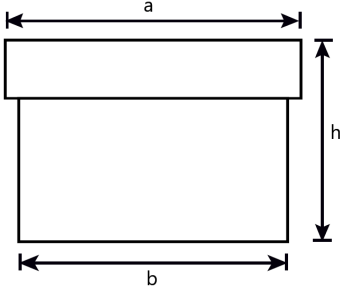

EXIT MULTILITE

4 W Acil Durum Aydınlatma LED Armatür

3203676 EXT 004U 65SD02 237 20 MLT STD FLP

Uzunluk Ölçüleri (mm)

	a	b	h
Standart	330	310	225

Ağırlık (gr)

Standart	362
----------	-----

Sipariş Kodu : 1031392
Ürün Kodu : EXIT 90 DERECE DUVAR MNTJ PARÇASI