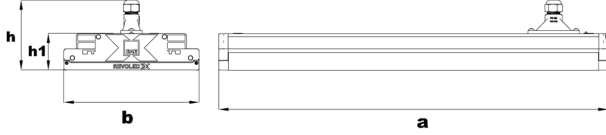

Standart Model

Uzunluk Ölçüleri (mm)

	a	b	h	h1
Standart	423	209	109	57
DALI CG (Çift Giriş)	493	209	109	57
1, 3 saat ACK *	950	209	109	57
Kutulu 1, 3 saat ACK *	603	209	135	57

* ACK: Acil Durum Kiti

Ağırlık (kg)