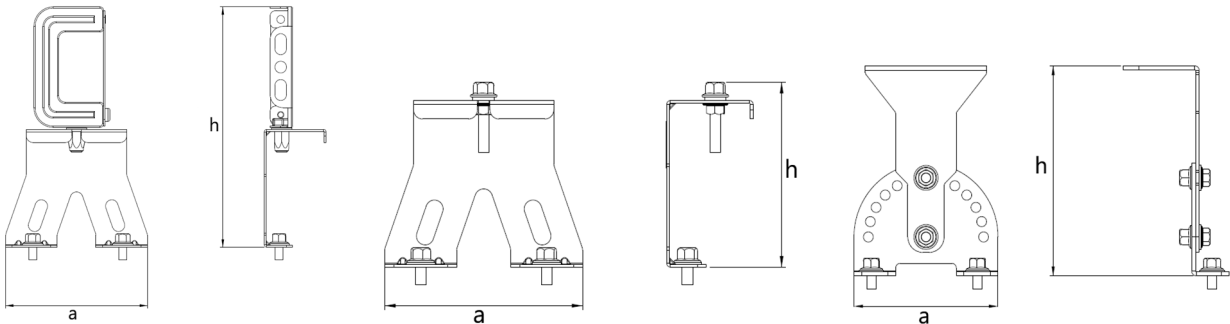

Aski Takımları Özellikleri

Busbar Askı Tk. Sip Kod: 3179883

Tava Askı Tk. Sip Kod: 3179885

Duvar Açılı Askı Tk. Sip Kod: 3179886

a	h	Ağırlık (gr)
110mm	183mm	312

a	h	Ağırlık (gr)
110mm	90mm	191

a	h	Ağırlık (gr)
95mm	135mm	-

- EAE, gerekli gördüğü uygun değişiklikleri önceden bildirmeden yapma hakkına haizdir.