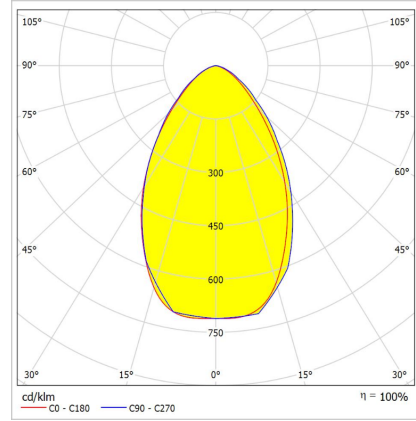

Fotometrik Eğri

Opsiyonel Özellikler

Renk Sıcaklığı	: 3000K, 5700K, 6500K
ACK Uyumluluğu	: 1, 3 saat
DALI Uyumluluğu	: Var