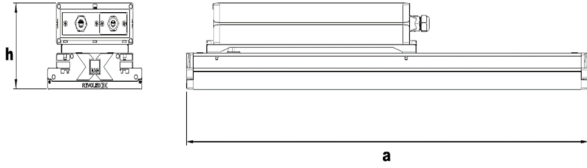

Acil Durum Kiti 1-3 Saat Kutulu Model