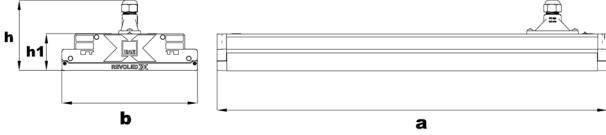

Standart Model

Uzunluk Ölçüleri (mm)	a	b	h	h1
Standart	1176	209	109	57
DALI CG (Çift Giriş)	1176	209	109	57
1, 3 saat ACK *	1176	209	109	57

* ACK: Acil Durum Kiti

Ağırlık (kg)

Standart	8.5
DALI CG	8.5
1, 3 saat ACK *	9.4