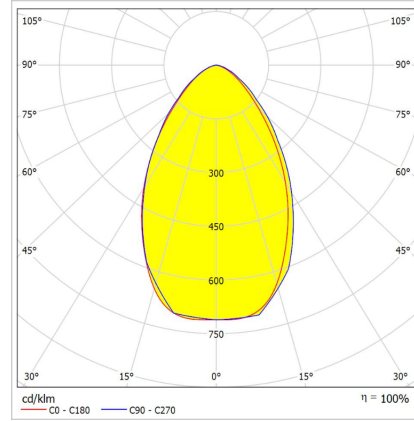

Fotometrik Eğri

Opsiyonel Özellikler

Renk Sıcaklığı	: 3000K, 5700K, 6500K
ACK Uyumluluğu	: 1, 3 saat
DALI Uyumluluğu	: Var