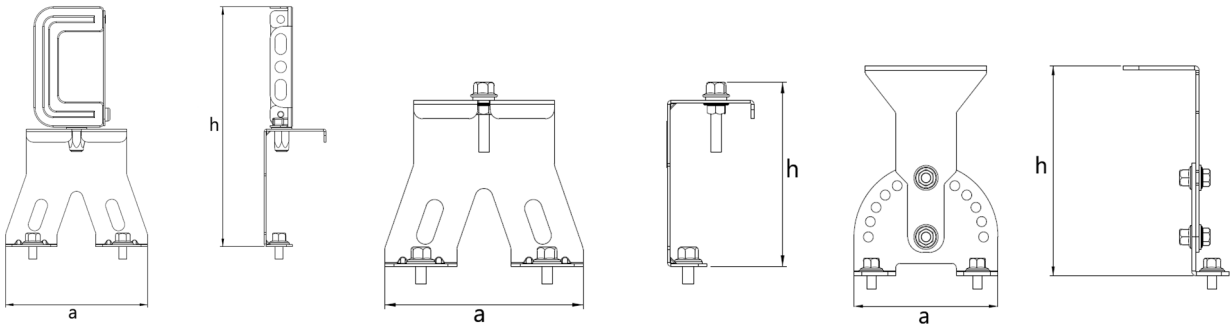

Askı Takımları Özellikleri

Busbar Askı Tk. Sip Kod: 3179883

Tava Askı Tk. Sip Kod: 3179885

Duvar Açılı Askı Tk. Sip Kod: 3179886

a	h	Ağırlık (gr)
110mm	183mm	312

a	h	Ağırlık (gr)
110mm	90mm	191

a	h	Ağırlık (gr)
95mm	135mm	-

- EAE, gerekli gördüğü uygun değişiklikleri önceden bildirmeden yapma hakkına haizdir.