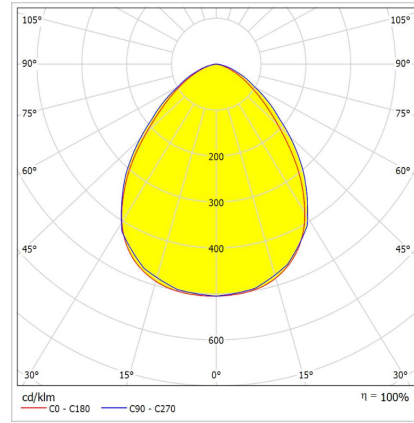

Fotometrik Eğri

Diğer Özellikler

Çalışma Sıcaklık Aralığı	: -25 °C/+45 °C
Çalışma Sıcaklığı (ACK*)	: +5 °C/+35 °C
Darbe Dayanım Sınıfı (IK)	: IK08
Led Ömrü - L70	: > 102.000 saat @Ta= 45 °C

Opsiyonel Özellikler

Renk Sıcaklığı	: 3000K, 5700K, 6500K
ACK Uyumluluğu	: 1, 3 saat
DALI Uyumluluğu	: Var