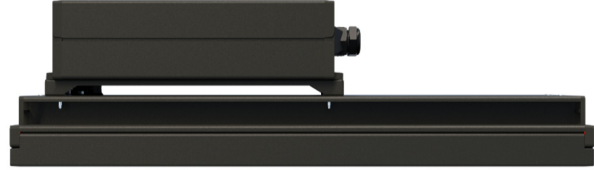

Acil Durum Kiti 1-3 Saat Kutulu Model