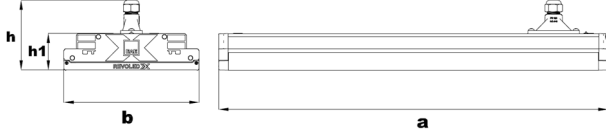

Uzunluk Ölçüleri (mm)

	a	b	h	h1
Standart	423	209	109	57
DALI CG (Çift Giriş)	493	209	109	57
1, 3 saat ACK *	950	209	109	57
Kutulu 1, 3 saat ACK *	603	209	135	57

* ACK: Acil Durum Kiti

Ağırlık (kg)

Standart	3,24
DALI CG	3,77
1, 3 saat ACK *	7,26
Kutulu 1, 3 saat ACK *	7