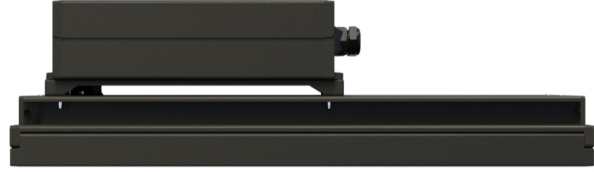

Acil Durum Kiti 1-3 Saat Kutulu Model