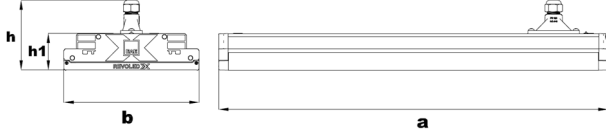

Uzunluk Ölçüleri (mm)

	a	b	h	h1
Standart	890	209	109	57
DALI CG (Çift Giriş)	890	209	109	57
1, 3 saat ACK *	1030	209	109	57
Kutulu 1, 3 saat ACK *	890	209	135	57

* ACK: Acil Durum Kiti

Ağırlık (kg)

Standart	6.7
DALI CG	6.7
1, 3 saat ACK *	7.2
Kutulu 1, 3 saat ACK *	9.5