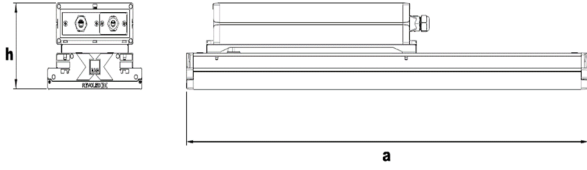

Acil Durum Kiti 1-3 Saat Kutulu Model