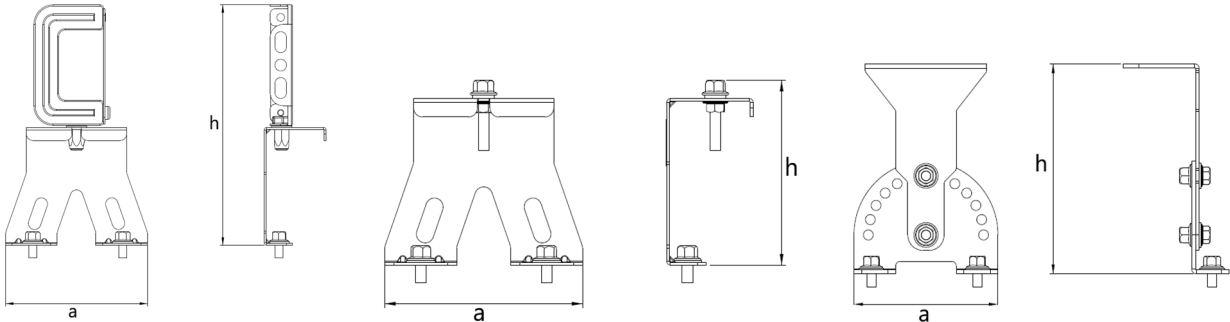

Aski Takımları Özellikleri

Busbar Askı Tk. Sip Kod: 3179883

Tava Askı Tk. Sip Kod: 3179885

Duvar Açılı Askı Tk. Sip Kod: 3179886

a	h	Ağırlık (gr)
110mm	183mm	312

a	h	Ağırlık (gr)
110mm	90mm	191

a	h	Ağırlık (gr)
95mm	135mm	-

- EAE, gerekli gördüğü uygun değişiklikleri önceden bildirmeden yapma hakkına haizdir.