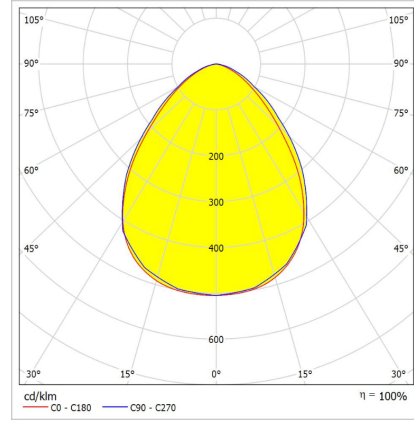

Fotometrik Eğri

Diğer Özellikler

Çalışma Sıcaklık Aralığı	: -25 °C/+45 °C
Çalışma Sıcaklığı (ACK*)	: +5 °C/+35 °C
Darbe Dayanım Sınıfı (IK)	: IK07
Led Ömrü - L70	: > 102.000 saat @Ta= 45 °C

Opsiyonel Özellikler

Renk Sıcaklığı	: 3000K, 5700K, 6500K
ACK Uyumluluğu	: 1, 3 saat
DALI Uyumluluğu	: Var