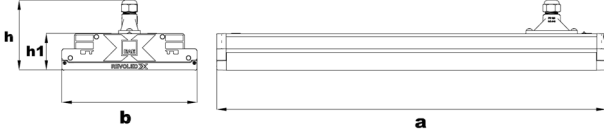

Standart Model

Uzunluk Ölçüleri (mm)	a	b	h	h1
Standart	1176	209	109	57
DALI CG (Çift Giriş)	1176	209	109	57
1, 3 saat ACK *	1176	209	109	57

* ACK: Acil Durum Kiti

Ağırlık (kg)

Standart	8.5
DALI CG	8.5
1, 3 saat ACK *	9.4