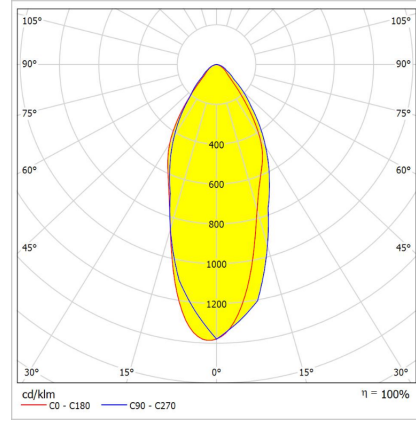

Fotometrik Eğri

Opsiyonel Özellikler

Renk Sıcaklığı	: 3000K, 5700K, 6500K
ACK Uyumluluğu	: 1, 3 saat
DALI Uyumluluğu	: Var