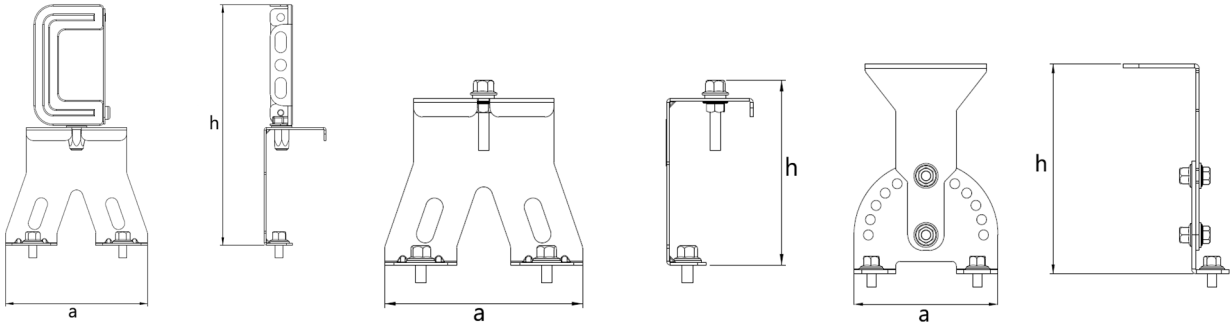

Askı Takımları Özellikleri

Busbar Askı Tk. Sip Kod: 3179883

Tava Askı Tk. Sip Kod: 3179885

Duvar Açılı Askı Tk. Sip Kod: 3179886

a	h	Ağırlık (gr)
110mm	183mm	312

a	h	Ağırlık (gr)
110mm	90mm	191

a	h	Ağırlık (gr)
95mm	135mm	-

- EAE, gerekli gördüğü uygun değişiklikleri önceden bildirmeden yapma hakkına haizdir.