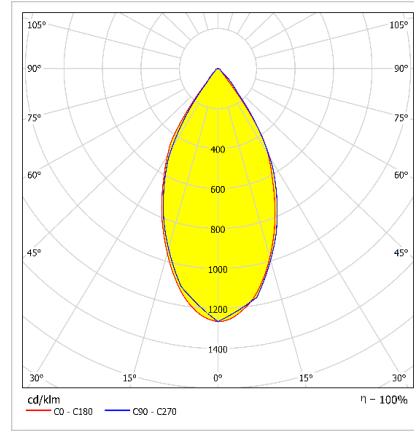

Fotometrik Eğri

Opsiyonel Özellikler

Renk Sıcaklığı	: 3000K, 6500K
ACK Uyumluluğu	: 1, 3 saat
DALI Uyumluluğu	: Var
Açı seçenekleri	: 24°, 40°