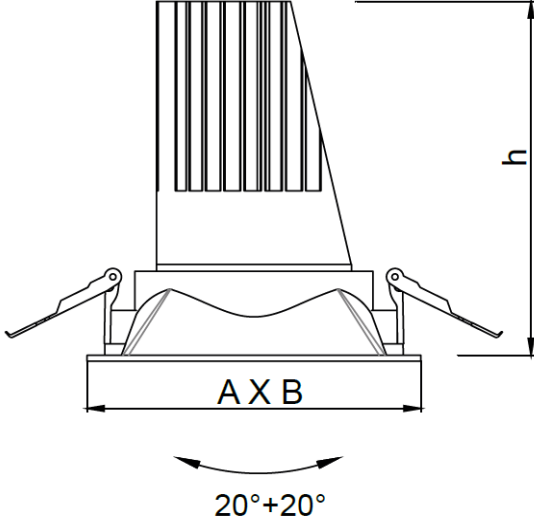

Fotometrik Eğri

Opsiyonel Özellikler

Renk Sıcaklığı	: 3000K, 6500K
ACK Uyumluluğu	: 1, 3 saat
DALI Uyumluluğu	: Var
Açı seçenekleri	: 24°, 40°

BİSTA-K V.2

Sıva Altı 36 W Spot LED Aydınlatma Armatürü

3236414 BST 036A 40SD00 60 3K7 KR V.2 FLP

Uzunluk Ölçüleri (mm)

	a	b	h	axb
Standart	137	137	170	140x140

- EAE, gerekli gördüğü uygun değişiklikleri önceden bildirmeden yapma hakkına haizdir.

Revizyon tarihi: 24.03.2021