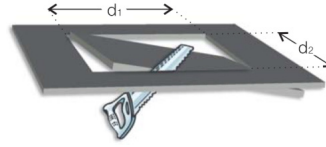

Fotometrik Eğri

Opsiyonel Özellikler

Renk Sıcaklığı	: 3000K, 6500K
ACK Uyumluluğu	: 1, 3 saat
DALI Uyumluluğu	: Var
Açı seçenekleri	: 24°, 40°

BİSTA-K V.2

Sıva Altı 36 W Spot LED Aydınlatma Armatürü

3236414 BST 036A 40SD00 60 3K7 KR V.2 FLP

Uzunluk Ölçüleri (mm)

	a	b	h	axb
Standart	137	137	170	140x140

- EAE, gerekli gördüğü uygun değişiklikleri önceden bildirmeden yapma hakkına haizdir.

Revizyon tarihi: 24.03.2021