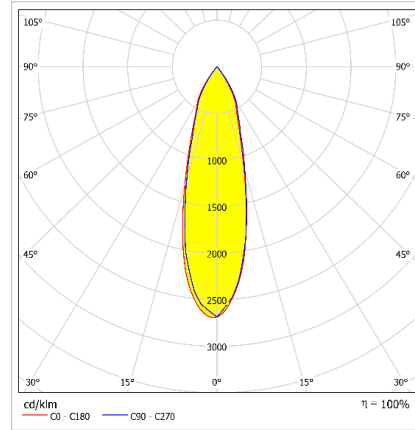

Fotometrik Eğri

Diğer Özellikler

Çalışma Sıcaklık Aralığı	: -5 °C/+45 °C
Darbe Dayanım Sınıfı (IK)	: IK02
Led Ömrü - L70	: > 50.000 saat @Ta= 45 °C

Opsiyonel Özellikler

Renk Sıcaklığı	: 3000K, 6500K
ACK Uyumluluğu	: 1, 3 saat
DALI Uyumluluğu	: Var
Açı seçenekleri	: 40°, 60°