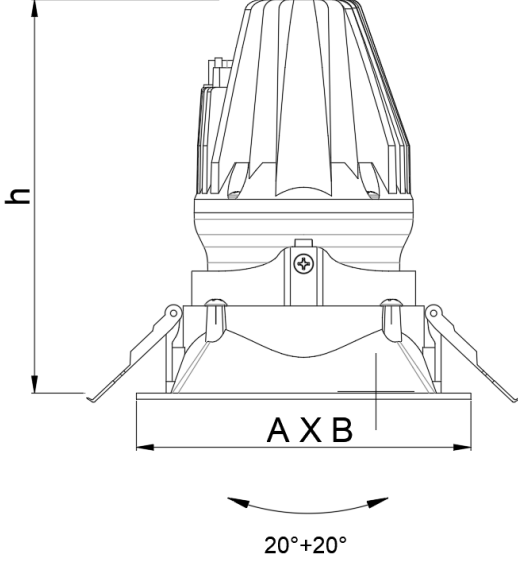

# BİSTA-K V.2

Sıva Altı 36 W Spot LED Aydınlatma Armatürü

3236412 BST 036A 40SD00 24 3K8 KR V.2 FLP

Uzunluk Ölçüleri (mm)

	a	b	h	d1xd2
Standart	137	137	165	128x128

- EAE, gerekli gördüğü uygun değişiklikleri önceden bildirmeden yapma hakkına haizdir.