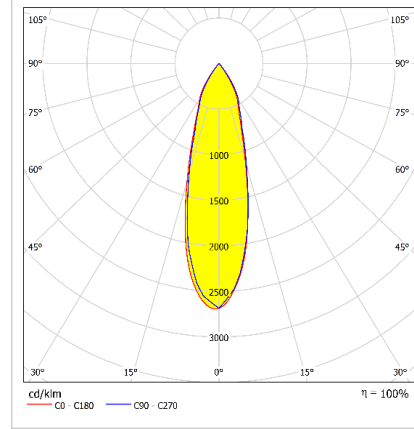

Fotometrik Eğri

Diğer Özellikler

Çalışma Sıcaklık Aralığı	: -5 °C/+45 °C
Darbe Dayanım Sınıfı (IK)	: IK02
Led Ömrü - L70	: > 50.000 saat @Ta= 45 °C

Opsiyonel Özellikler

Renk Sıcaklığı	: 3000K, 6500K
ACK Uyumluluğu	: 1, 3 saat
DALI Uyumluluğu	: Var
Açı seçenekleri	: 40°, 60°