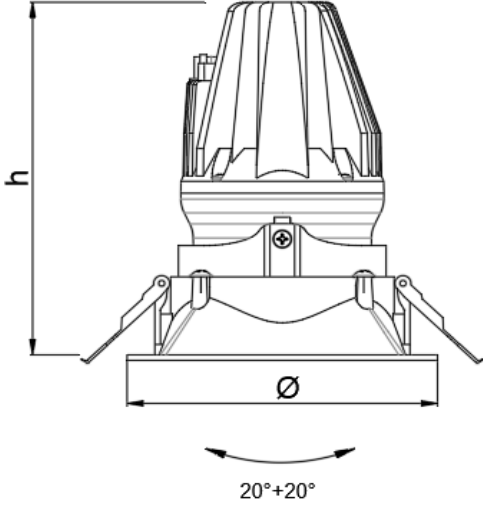

### Fotometrik Eğri

# BİSTA-Y V.2

Sıva Altı 28 W Spot LED Aydınlatma Armatürü

3236400 BST 028A 40SD00 24 2K9 YV V.2 FLP

Uzunluk Ölçüleri (mm)

	Ø	h	ØD
Standart	140	165	128

- EAE, gerekli gördüğü uygun değişiklikleri önceden bildirmeden yapma hakkına haizdir.