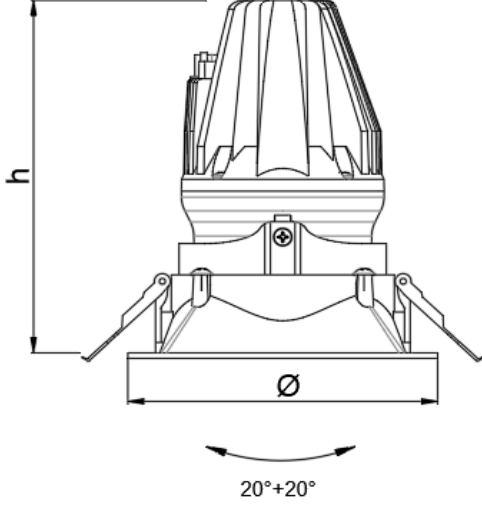

BİSTA-Y V.2

Sıva Altı 28 W Spot LED Aydınlatma Armatürü

Sipariş Kodu : 3236401
Ürün Kodu : BST 028A 40SD00 40 2K9 YV V.2 FLP

Ürün Bilgisi

Standart Ürün Özellikleri

Gövde	: Alüminyum ekstrüzyon gövde
Difüzör	: 40° Reflektör
Tavan Tipi	: Alçıpan
IP Koruma Sınıfı	: IP20
Kullanım Şekli	: Sıva altı
Işık Kaynağı	: COB LED
Elektronik Kontrol	: On/Off

Uzunluk Ölçüleri (mm)

	Ø	h	ØD
Standart	140	165	128

- EAE, gerekli gördüğü uygun değişiklikleri önceden bildirmeden yapma hakkına haizdir.

ışık mühendisliği

EAE Aydınlatma A.Ş.

İkitelli Organize Sanayi Bölgesi Eski Turgut Özal Caddesi No:20 Başakşehir / İSTANBUL-TÜRKİYE Tel: +90 212 413 21 00 (pbx) Fax: +90 212 549 37 90
www.eaeaydinlatma.com.tr