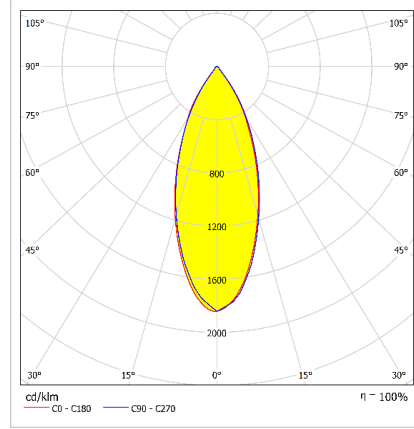

BİSTA-Y V.2

Sıva Altı 28 W Spot LED Aydınlatma Armatürü

Sipariş Kodu : 3236401
Ürün Kodu : BST 028A 40SD00 40 2K9 YV V.2 FLP

Ürün Bilgisi

Standart Ürün Özellikleri

Gövde	: Alüminyum ekstrüzyon gövde
Difüzör	: 40° Reflektör
Tavan Tipi	: Alçıpan
IP Koruma Sınıfı	: IP20
Kullanım Şekli	: Sıva altı
Işık Kaynağı	: COB LED
Elektronik Kontrol	: On/Off

Optik ve Elektriksel Özellikler

Tüketim Gücü	: 28 W
Armatür Lümeni	: 2700 lm
Armatür Verimliliği	: 96.4 lm/W
Giriş Gerilimi	: 220-240 V AC
Giriş Frenkans	: 50-60 Hz
Güç Faktörü	: Cos Ø > 0,9
Renk Sıcaklığı (CCT)	: 4000K
Renksel Geriverim İndeksi (CRI)	: >80

* Teknik Değerlerde ± %10 Tolerans Vardır.

Fotometrik Eğri

Diğer Özellikler

Çalışma Sıcaklık Aralığı	: -5 °C/+45 °C
Darbe Dayanım Sınıfı (IK)	: IK02
Led Ömrü - L70	: > 50.000 saat @Ta= 45 °C

Opsiyonel Özellikler