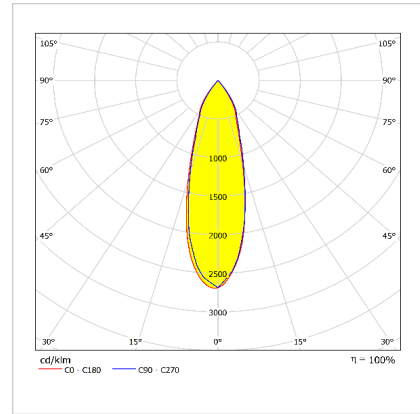

Fotometrik Eğri

Diğer Özellikler

Çalışma Sıcaklık Aralığı	: -5 °C/+45 °C
Darbe Dayanım Sınıfı (IK)	: IK02
Led Ömrü - L70	: > 50.000 saat @Ta= 45 °C

Opsiyonel Özellikler

Renk Sıcaklığı	: 2700K, 3000K, 6500K
ACK Uyumluluğu	: 1, 3 saat
DALI Uyumluluğu	: Var
Açı seçenekleri	: 40°, 60°