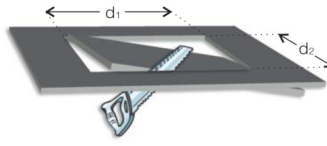

## KRİZA V.2

Sıva Altı 40 W Spot LED Aydınlatma Armatürü

3236292 KRZ 040A 40SD00 24 4K0 2X V.2 FLP

Uzunluk Ölçüleri (mm)

	a	b	h	axb
Standart	285	155	117	140x265

- EAE, gerekli gördüğü uygun değişiklikleri önceden bildirmeden yapma hakkına haizdir.