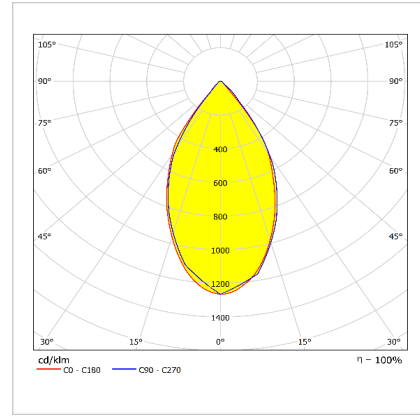

Fotometrik Eğri

Diğer Özellikler

Çalışma Sıcaklık Aralığı	: -5 °C/+45 °C
Darbe Dayanım Sınıfı (IK)	: IK02
Led Ömrü - L70	: > 50.000 saat @Ta= 45 °C

Opsiyonel Özellikler

Renk Sıcaklığı	: 2700K, 3000K, 6500K
ACK Uyumluluğu	: 1, 3 saat
DALI Uyumluluğu	: Var
Açı seçenekleri	: 24°, 40°