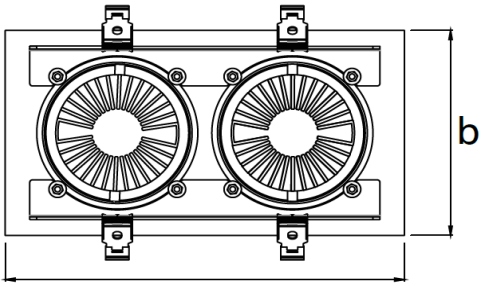

### Fotometrik Eğri

## KRİZA V.2

Sıva Altı 72 W Spot LED Aydınlatma Armatürü

3236298 KRZ 072A 40SD00 24 7K5 2X V.2 FLP

Uzunluk Ölçüleri (mm)

	a	b	h	axb
Standart	285	155	117	140x265

CE

- EAE, gerekli gördüğü uygun değişiklikleri önceden bildirmeden yapma hakkına haizdir.