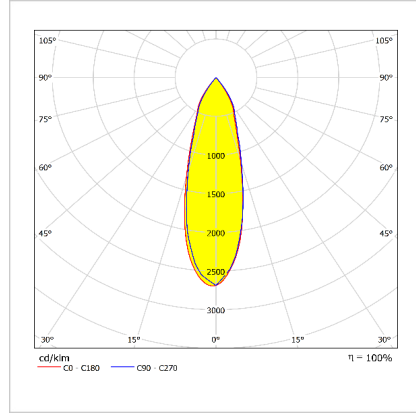

Fotometrik Eğri

Opsiyonel Özellikler

Renk Sıcaklığı	: 2700K, 3000K, 6500K
ACK Uyumluluğu	: 1, 3 saat
DALI Uyumluluğu	: Var
Açı seçenekleri	: 40°, 60°