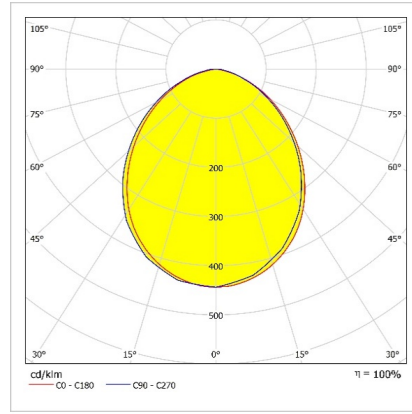

Fotometrik Eğri

Opsiyonel Özellikler

Renk Sıcaklığı	: 2700K-3000K-4000K-6500K
ACK Uyumluluğu	: Yok
DALI Uyumluluğu	: Var