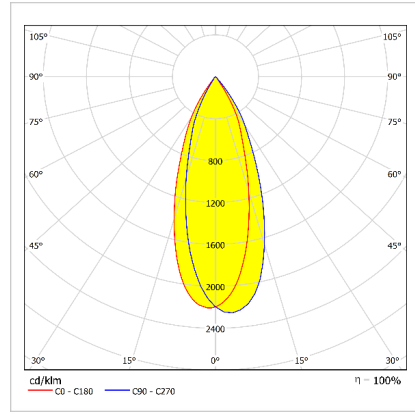

Fotometrik Eğri

Opsiyonel Özellikler

Renk Sıcaklığı	: 2700K-3000K-4000K-6500K
ACK Uyumluluğu	: 1,3 saat
DALI Uyumluluğu	: Var