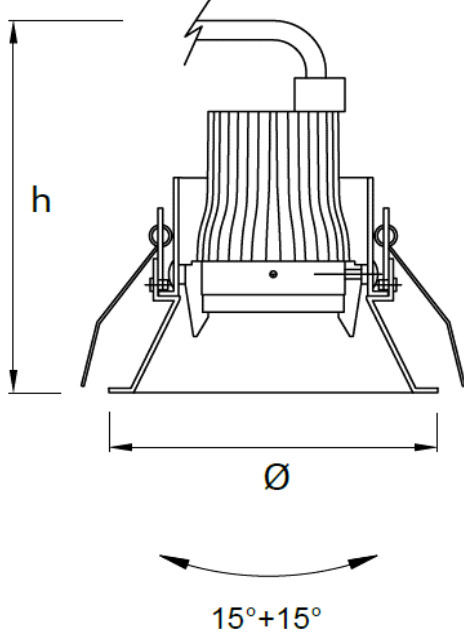

Renk Sıcaklığı	: 2700K-3000K-4000K-6500K
ACK Uyumluluğu	: 1,3 saat
DALI Uyumluluğu	: Var

SERA

Sıva altı 8 W Spot Led Aydınlatma Armatürü

3236274 SRA 008A 40SD00 36 695 ADJ FLP

Uzunluk Ölçüleri (mm)

	Ø	h	ØD
Sıva altı	100	115	90