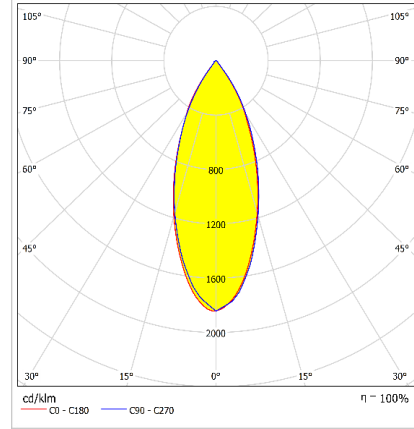

SQUARE

Sıva Altı 6 W Spot LED Aydınlatma Armatürü

Sipariş Kodu : 3216585
Ürün Kodu : SQR 006A 40SD00 36 563 9090 KR FL FLP

Ürün Bilgisi

Standart Ürün Özellikleri

Gövde	: Alüminyum enjeksiyon gövde
Difüzör	: 36° Reflektör
Tavan Tipi	: Alçıpan
IP Koruma Sınıfı	: IP20
Kullanım Şekli	: Sıva altı
Işık Kaynağı	: COB LED
Elektronik Kontrol	: On/Off

Optik ve Elektriksel Özellikler

Tüketim Gücü	: 6 W
Armatür Lümeni	: 563 lm
Armatür Verimliliği	: 93.8 lm/W
Giriş Gerilimi	: 220-240 V AC
Giriş Frenkans	: 50-60 Hz
Güç Faktörü	: Cos Ø > 0,9
Renk Sıcaklığı (CCT)	: 4000K
Renksel Geriverim İndeksi (CRI)	: >80

* Teknik Değerlerde ± %10 Tolerans Vardır.

Fotometrik Eğri

Diğer Özellikler

Çalışma Sıcaklık Aralığı	: -5 °C/+45 °C
Darbe Dayanım Sınıfı (IK)	: IK02
Led Ömrü - L70	: > 50.000 saat @Ta= 45 °C

Opsiyonel Özellikler