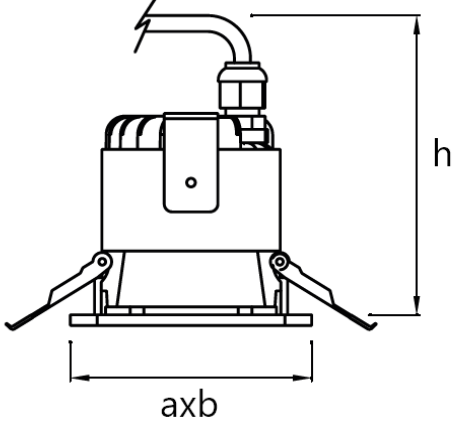

Uzunluk Ölçüleri (mm)

	a	b	h	axb
Standart	90	90	105	76

- EAE, gerekli gördüğü uygun değişiklikleri önceden bildirmeden yapma hakkına haizdir.

ışık mühendisliği

EAE Aydınlatma A.Ş.

İkitelli Organize Sanayi Bölgesi Eski Turgut Özal Caddesi No:20 Başakşehir / İSTANBUL-TÜRKİYE Tel: +90 212 413 21 00 (pbx) Fax: +90 212 549 37 90
www.eaeaydinlatma.com.tr