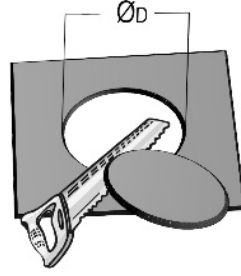

### Fotometrik Eğri

# ROUND DEEP

Sıva Altı 6 W Spot LED Aydınlatma Armatürü

3216963 RND 006A 40SD00 36 563 6 YV DP FLP

Uzunluk Ölçüleri (mm)

	$\emptyset$	h	$\emptyset D$
Standart	177	120	152

- EAE, gerekli gördüğü uygun değişiklikleri önceden bildirmeden yapma hakkına haizdir.