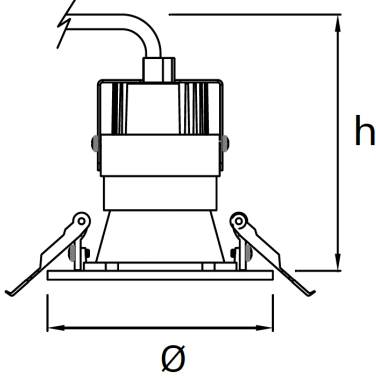

# ROUND DEEP

Sıva Altı 6 W Spot LED Aydınlatma Armatürü

3216963 RND 006A 40SD00 36 563 6 YV DP FLP

Uzunluk Ölçüleri (mm)

	$\emptyset$	h	$\emptyset D$
Standart	177	120	152

- EAE, gerekli gördüğü uygun değişiklikleri önceden bildirmeden yapma hakkına haizdir.