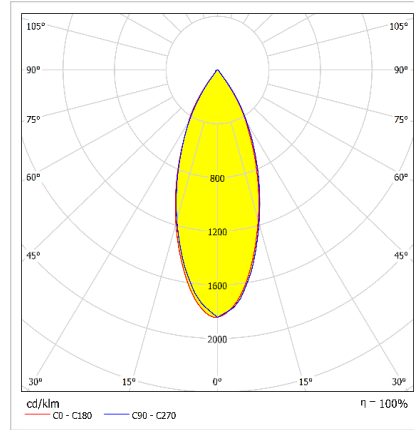

Fotometrik Eğri

Diğer Özellikler

Çalışma Sıcaklık Aralığı	: -5 °C/+45 °C
Darbe Dayanım Sınıfı (IK)	: IK02
Led Ömrü - L70	: > 50.000 saat @Ta= 45 °C

Opsiyonel Özellikler

Renk Sıcaklığı	: 3000K, 6500K
ACK Uyumluluğu	: 1, 3 saat
DALI Uyumluluğu	: Var
Açı seçenekleri	: 24°, 60°