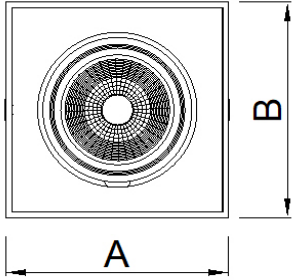

BRICK V.2 Sıva Üstü

Sıva Altı 8 W Spot LED Aydınlatma Armatürü

3241897 BRK 008U 40SD00 36 784 V.2 FLP

Uzunluk Ölçüleri (mm)

	a	b	h
Standart	80	80	200

- EAE, gerekli gördüğü uygun değişiklikleri önceden bildirmeden yapma hakkına sahiptir.

ışık mühendisliği

EAE Aydınlatma A.Ş.

İkitelli Organize Sanayi Bölgesi Eski Turgut Özal Caddesi No:20 Başakşehir / İSTANBUL-TÜRKİYE Tel: +90 212 413 21 00 Fax: +90 212 549 37 90
www.eaeaydinlatma.com.tr

Revizyon tarihi: 08.10.2020