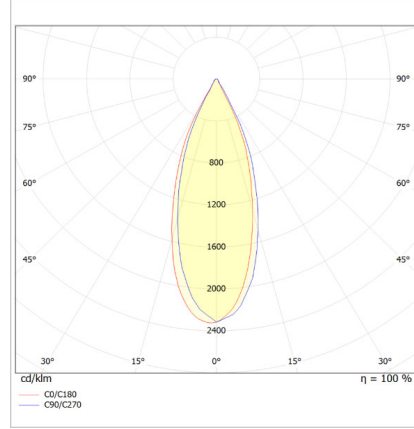

Fotometrik Eğri

Opsiyonel Özellikler

Renk Sıcaklığı	: 2700K / 3000K / 4000K / 6500K
DALI Uyumluluğu	: Var
Açı seçenekleri	: 24° - 36°