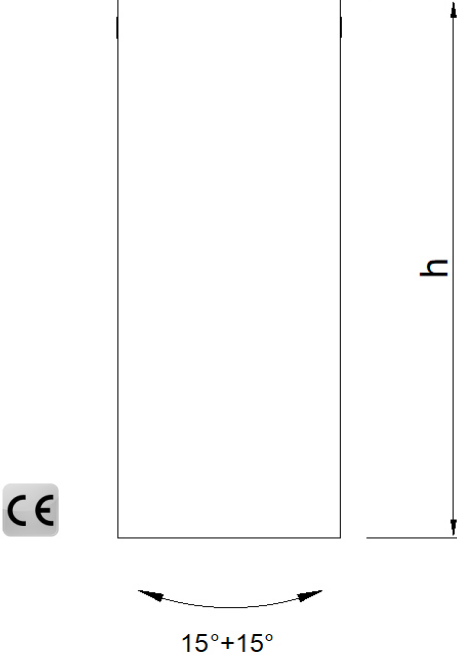

BRICK V.2 Sıva Üstü

Sıva Altı 8 W Spot LED Aydınlatma Armatürü

3241897 BRK 008U 40SD00 36 784 V.2 FLP

Uzunluk Ölçüleri (mm)

	a	b	h
Standart	80	80	200

- EAE, gerekli gördüğü uygun değişiklikleri önceden bildirmeden yapma hakkına sahiptir.

ışık mühendisliği

EAE Aydınlatma A.Ş.

İkitelli Organize Sanayi Bölgesi Eski Turgut Özal Caddesi No:20 Başakşehir / İSTANBUL-TÜRKİYE Tel: +90 212 413 21 00 Fax: +90 212 549 37 90
www.eaeaydinlatma.com.tr

Revizyon tarihi: 08.10.2020