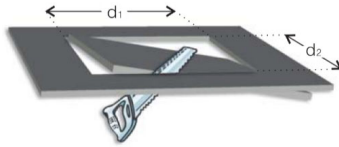

Fotometrik Eğri

TORİNO

2 W Acil Durum Yönlendirme LED Armatür

3236194 EXT 002U 65TY02 LLL 65 TRNO FLP

Uzunluk Ölçüleri (mm)

	a	b	h	d ¹ , d ²
Standart	144	266	41	128x253
Bayrak	100	240	-	-

Ağırlık (Kg)

Standart	0,5
Bayrak	0,1