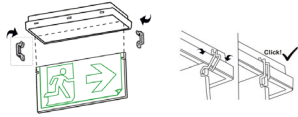

EXIT TRNO BAYRAK FLP

Sipariş Kodu : 3236190

Ürün Kodu : EXIT TRNO BAYRAK FLP