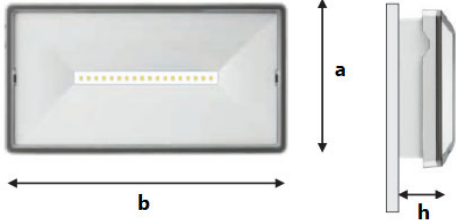

ACK Optik Özellikler

Tüketim Gücü (Kesintide)	: 1 W
Armatür Lümeni	: 90 lm
Armatür Verimliliği	: 90 lm/W

Diğer Özellikler

Çalışma Sıcaklık Aralığı (ACK*)	: -5 °C/+45 °C
Darbe Dayanım Sınıfı (IK)	: IK02
Led Ömrü - L70	: > 50.000 saat @Ta= 40 °C

Fotometrik Eğri

TORİNO

2 W Acil Durum Yönlendirme LED Armatür

3236194 EXT 002U 65TY02 LLL 65 TRNO FLP

Uzunluk Ölçüleri (mm)

	a	b	h	d ¹ , d ²
Standart	144	266	41	128x253
Bayrak	100	240	-	-

Ağırlık (Kg)

Standart	0,5
Bayrak	0,1