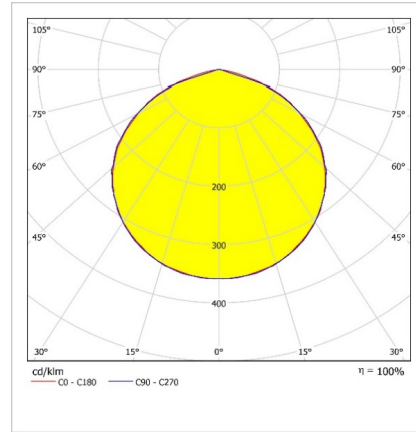

Fotometrik Eğri