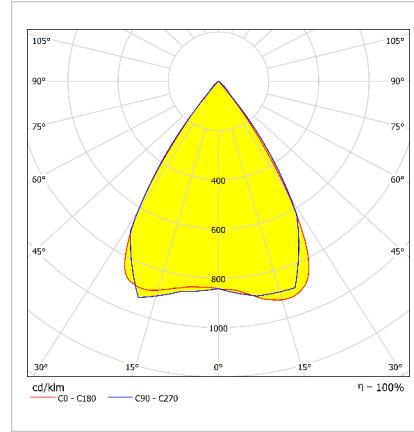

Fotometrik Eğri

Diğer Özellikler

Çalışma Sıcaklık Aralığı	: -5 °C/+45 °C
Darbe Dayanım Sınıfı (IK)	: IK02
Led Ömrü - L70	: > 50.000 saat @Ta= 45 °C

Opsiyonel Özellikler

Renk Sıcaklığı	: 3000K
ACK Uyumluluğu	: 1, 3 saat
DALI Uyumluluğu	: Var
Açı seçenekleri	: 80°