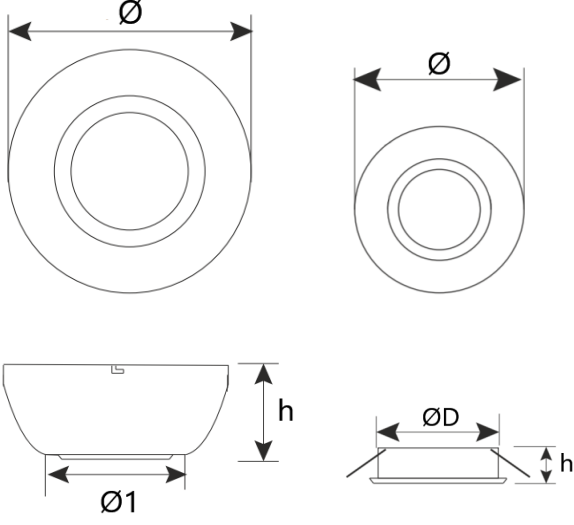

EXIT ERLR

2 W Acil Durum Aydınlatma LED Armatür

3203685 EXT 002A 65SD02 150 40 ERLR STD YV FLP

Uzunluk Ölçüleri (mm)

	Ø	h	ØD
Standart	82	22	72

Ağırlık (gr)

Standart	208
----------	-----

- EAE, gerekli gördüğü uygun değişiklikleri önceden bildirmeden yapma hakkına haizdir.