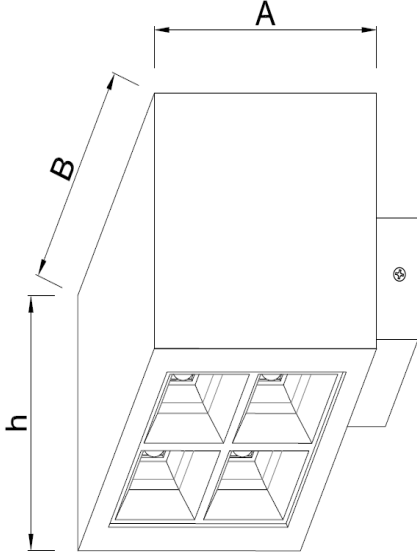

GIZA V.2

Aplik 12 W Spot LED Aydınlatma Armatürü

3246524 GZA 012U 40LN00 50 1K1 20 APLK FLP

Uzunluk Ölçüleri (mm)

	a	b	h
Standart	105	105	100

- EAE, gerekli gördüğü uygun değişiklikleri önceden bildirmeden yapma hakkına haizdir.

ışık mühendisliği

EAE Aydınlatma A.Ş.

İkitelli Organize Sanayi Bölgesi Eski Turgut Özal Caddesi No:20 Başakşehir / İSTANBUL-TÜRKİYE Tel: +90 212 413 21 00 Fax: +90 212 549 37 90
www.eaeaydinlatma.com.tr

Revizyon tarihi: 08.10.2020