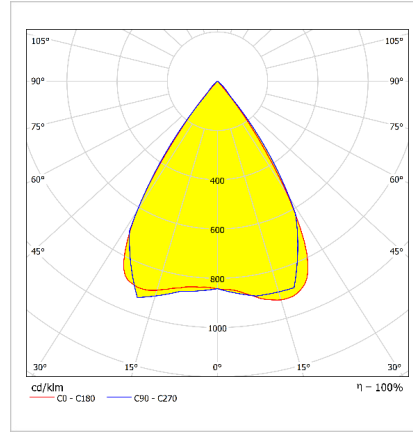

Optik ve Elektriksel Özellikler

Tüketim Gücü	: 12 W
Armatür Lümeni	: 1209.96 lm
Armatür Verimliliği	: 95.95 lm/W
Giriş Gerilimi	: 220-240 V AC
Giriş Frenkans	: 50-60 Hz
Güç Faktörü	: Cos Ø > 0,9
Renk Sıcaklığı (CCT)	: 4000K
Renksel Geriverim İndeksi (CRI)	: >80

* Teknik Değerlerde ± %10 Tolerans Vardır.

Fotometrik Eğri

Diğer Özellikler

Çalışma Sıcaklık Aralığı	: -5 °C/+45 °C
Darbe Dayanım Sınıfı (IK)	: IK02
Led Ömrü - L70	: > 50.000 saat @Ta= 45 °C

Opsiyonel Özellikler