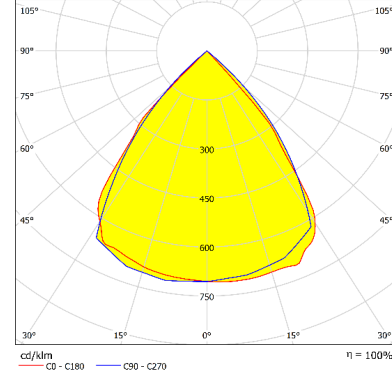

Optik ve Elektriksel Özellikler

Tüketim Gücü	: 6 W
Armatür Lümeni	: 709.641 lm
Armatür Verimliliği	: 108.92 lm/W
Giriş Gerilimi	: 220-240 V AC
Giriş Frenkans	: 50-60 Hz
Güç Faktörü	: Cos Ø > 0,9
Renk Sıcaklığı (CCT)	: 4000K
Renksel Geriverim İndeksi (CRI)	: >80

* Teknik Değerlerde ± %10 Tolerans Vardır.

Fotometrik Eğri

Diğer Özellikler

Çalışma Sıcaklık Aralığı	: -5 °C/+45 °C
Darbe Dayanım Sınıfı (IK)	: IK02
Led Ömrü - L70	: > 50.000 saat @Ta= 45 °C

Opsiyonel Özellikler