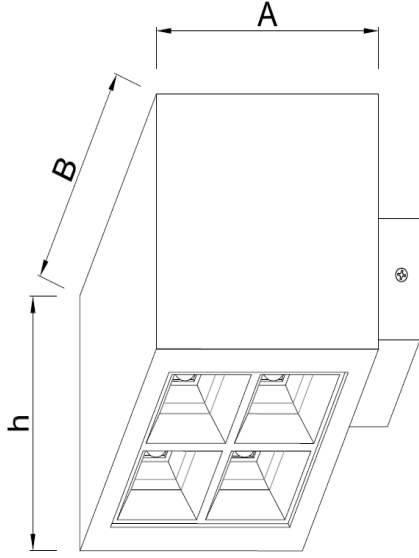

GIZA V.2

Aplik 6 W Spot LED Aydınlatma Armatürü

3246513 GZA 006U 40LN00 80 570 20 APLK FLP

Uzunluk Ölçüleri (mm)

	a	b	h
Standart	105	105	100

- EAE, gerekli gördüğü uygun değişiklikleri önceden bildirmeden yapma hakkına haizdir.

ışık mühendisliği

EAE Aydınlatma A.Ş.

İkitelli Organize Sanayi Bölgesi Eski Turgut Özal Caddesi No:20 Başakşehir / İSTANBUL-TÜRKİYE Tel: +90 212 413 21 00 Fax: +90 212 549 37 90
www.eaeaydinlatma.com.tr

Revizyon tarihi: 08.10.2020