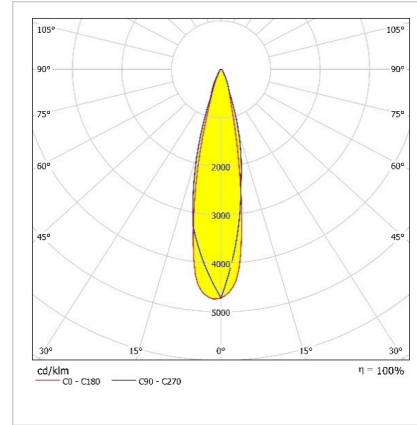

Fotometrik Eğri

Opsiyonel Özellikler

Renk Sıcaklığı	: 3000K, 5000K, 5700K, 6500K
Elektronik Kontrol	: Dali, Dimko, 1-10 V
Açı Seçenekleri	: 32° lens, 57° lens, 99° lens, Asimetrik lens