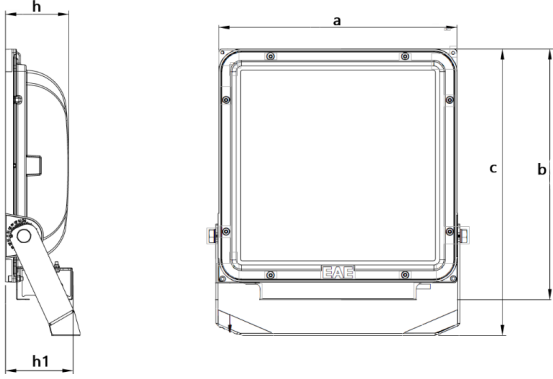

PROLİT V.3

176 W Cephe ve Alan LED Aydınlatma Armatürü

3156857 PRL 176Z 40SC00 22 22K6 V.3

Uzunluk Ölçüleri (mm)

	a	b	c	h	h1
Standart	336	361	412	89	95

Ağırlık (kg)

Standart	7,1
----------	-----

Aski Takımı Özellikleri