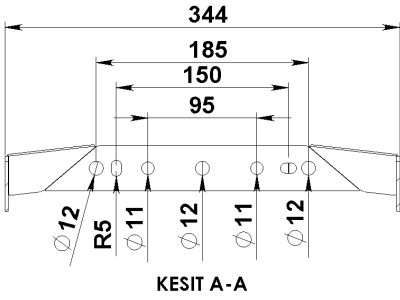

PROLİT V.3

176 W Cephe ve Alan LED Aydınlatma Armatürü

3156857 PRL 176Z 40SC00 22 22K6 V.3

Uzunluk Ölçüleri (mm)

	a	b	c	h	h1
Standart	336	361	412	89	95

Ağırlık (kg)

Standart	7,1
----------	-----

Aski Takımı Özellikleri