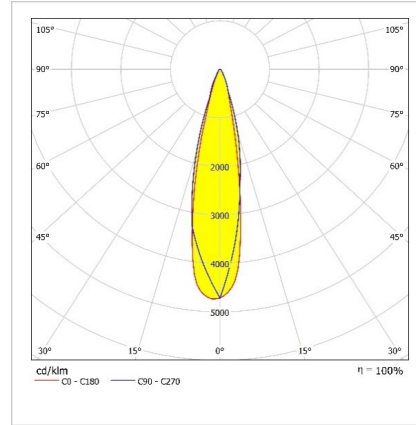

Fotometrik Eğri

Opsiyonel Özellikler

Renk Sıcaklığı	: 3000K, 5000K, 5700K, 6500K
Elektronik Kontrol	: Dali, Dimko, 1-10 V
Açı Seçenekleri	: 32° lens, 57° lens, 99° lens, Asimetrik lens