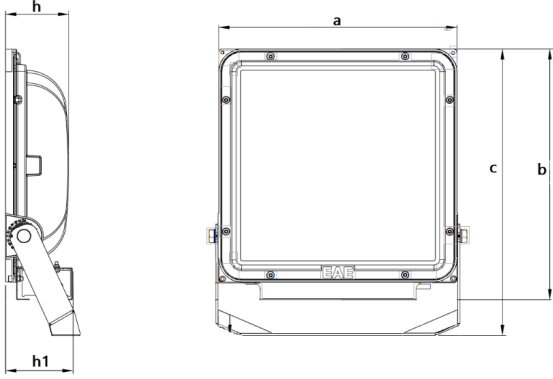

PROLİT V.3

206 W Cephe ve Alan LED Aydınlatma Armatürü

3156859 PRL 206Z 40SC00 22 25K8 V.3

Uzunluk Ölçüleri (mm)

	a	b	c	h	h1
Standart	336	361	412	89	95

Ağırlık (kg)

Standart	7,1
----------	-----

Aski Takımı Özellikleri