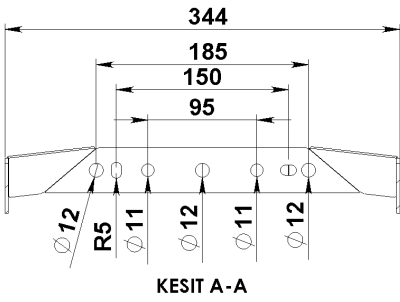

PROLİT V.3

206 W Cephe ve Alan LED Aydınlatma Armatürü

3156859 PRL 206Z 40SC00 22 25K8 V.3

Uzunluk Ölçüleri (mm)

	a	b	c	h	h1
Standart	336	361	412	89	95

Ağırlık (kg)

Standart	7,1
----------	-----

Aski Takımı Özellikleri