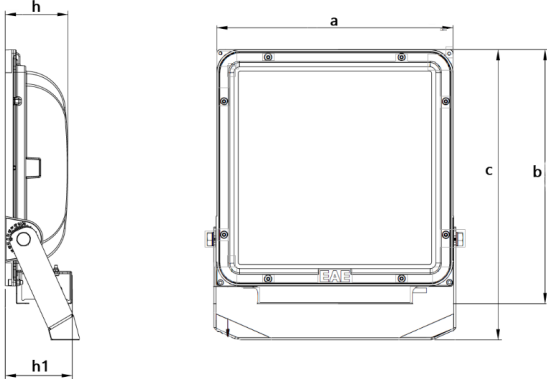

PROLİT V.3

176 W Cephe ve Alan LED Aydınlatma Armatürü

3156861 PRL 176Z 40SC00 32 21K8 V.3

Uzunluk Ölçüleri (mm)

	a	b	c	h	h1
Standart	336	361	412	89	95

Ağırlık (kg)

Standart	7,1
----------	-----

Aski Takımı Özellikleri