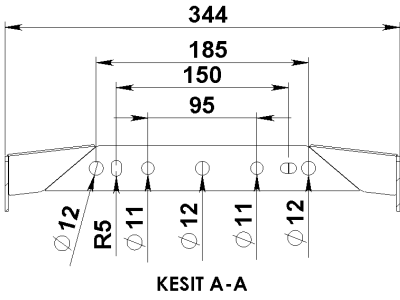

PROLİT V.3

176 W Cephe ve Alan LED Aydınlatma Armatürü

3156861 PRL 176Z 40SC00 32 21K8 V.3

Uzunluk Ölçüleri (mm)

	a	b	c	h	h1
Standart	336	361	412	89	95

Ağırlık (kg)

Standart	7,1
----------	-----

Aski Takımı Özellikleri