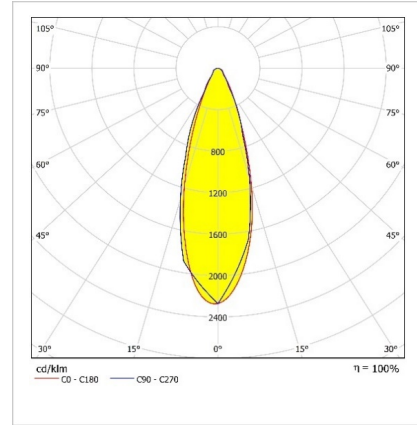

Optik ve Elektriksel Özellikler

Tüketim Gücü	: 172.1 W
Armatür Lümeni	: 21809.7 lm
Armatür Verimliliği	: 126.6 lm/W
Giriş Gerilimi	: 220-240 V AC
Giriş Frenkans	: 50-60 Hz
Güç Faktörü	: > 0,9
Max. Gerilim Dayanımı (Surge)	: 6 kV
Sürüş Akımı	: 1200 mA
Renk Sıcaklığı (CCT)	: 4000K
Renksel Geriverim İndeksi (CRI)	: >70

Diğer Özellikler

Çalışma Sıcaklık Aralığı	: -20 °C/+45 °C
Darbe Dayanım Sınıfı (IK)	: IK09
Led Ömrü - L70	: > 102.000 saat @Ta= 45 °C

Fotometrik Eğri

Opsiyonel Özellikler

Renk Sıcaklığı	: 3000K, 5000K, 5700K, 6500K
Elektronik Kontrol	: Dali, Dimko, 1-10 V
Açı Seçenekleri	: 22° lens, 57° lens, 99° lens, Asimetrik lens