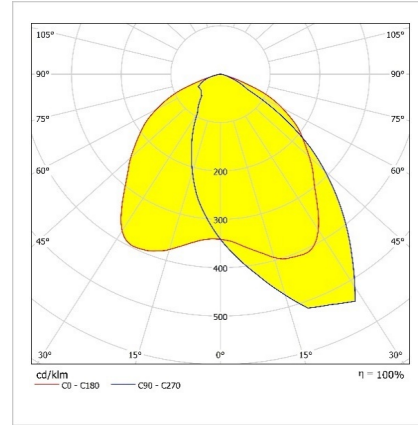

Fotometrik Eğri

Opsiyonel Özellikler

Renk Sıcaklığı	: 3000K, 5000K, 5700K, 6500K
Elektronik Kontrol	: Dali, Dimko, 1-10 V
Açı Seçenekleri	: 22° lens, 32° lens, 57° lens, 99° lens