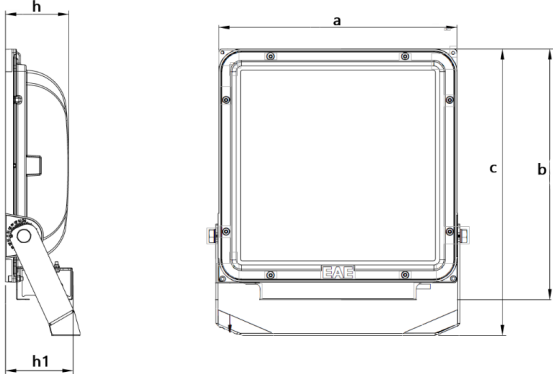

### Fotometrik Eğri

## Uzunluk Ölçüleri (mm)

	a	b	c	h	h1
Standart	336	361	412	89	95