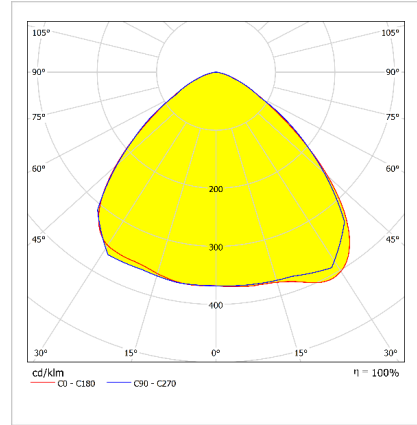

#### Optik ve Elektriksel Özellikler

Tüketim Gücü	: 203.8 W
Armatür Lümeni	: 24467.9 lm
Armatür Verimliliği	: 120 lm/W
Giriş Gerilimi	: 220-240 V AC
Giriş Frenkans	: 50-60 Hz
Güç Faktörü	: > 0,9
Max. Gerilim Dayanımı (Surge)	: 6 kV
Sürüş Akımı	: 1300 mA
Renk Sıcaklığı (CCT)	: 4000K
Renksel Geriverim İndeksi (CRI)	: >70

### Fotometrik Eğri