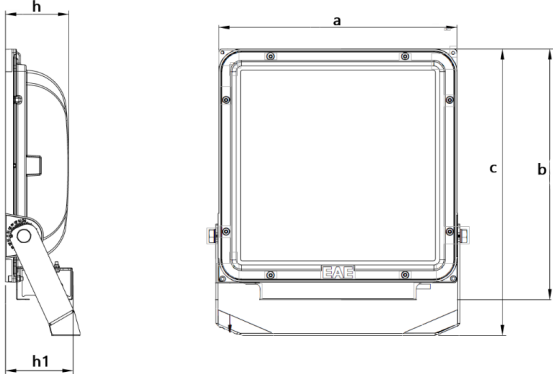

PROLİT V.3

230 W Cephe ve Alan LED Aydınlatma Armatürü

3254321 PRL 230Z 40SC00 22 28K3 V.3

Uzunluk Ölçüleri (mm)

	a	b	c	h	h1
Standart	336	361	412	89	95

Ağırlık (kg)

Standart	7,1
----------	-----

Aski Takımı Özellikleri