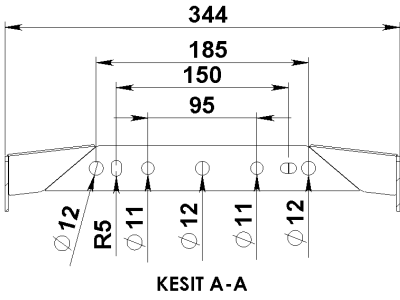

PROLİT V.3

230 W Cephe ve Alan LED Aydınlatma Armatürü

3254321 PRL 230Z 40SC00 22 28K3 V.3

Uzunluk Ölçüleri (mm)

	a	b	c	h	h1
Standart	336	361	412	89	95

Ağırlık (kg)

Standart	7,1
----------	-----

Aski Takımı Özellikleri