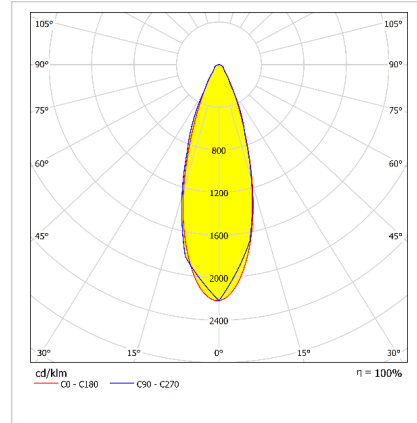

Fotometrik Eğri

Opsiyonel Özellikler

Renk Sıcaklığı	: 3000K, 5000K, 5700K, 6500K
Elektronik Kontrol	: Dali, Dimko, 1-10 V
Açı Seçenekleri	: 13° lens, 22° lens, 57° lens, 99° lens, Asimetrik lens