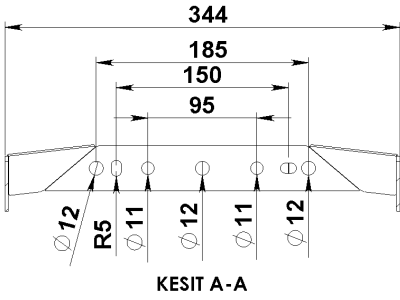

3267229 PRL 230Z 40SC00 32 27K6 V.3

Uzunluk Ölçüleri (mm)

	a	b	c	h	h1
Standart	336	361	412	89	95

Ağırlık (kg)

Standart	7,1
----------	-----

Aski Takımı Özellikleri

- EAE, gerekli gördüğü uygun değişiklikleri önceden bildirmeden yapma hakkına haizdir.