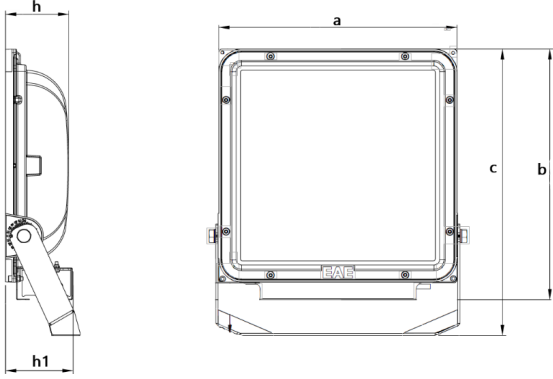

3267229 PRL 230Z 40SC00 32 27K6 V.3

Uzunluk Ölçüleri (mm)

	a	b	c	h	h1
Standart	336	361	412	89	95

Ağırlık (kg)

Standart	7,1
----------	-----

Aski Takımı Özellikleri

- EAE, gerekli gördüğü uygun değişiklikleri önceden bildirmeden yapma hakkına haizdir.