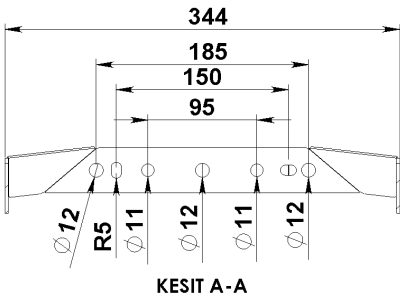

3263966 PRL 230Z 40SC00 OT 24K1 V.3

Uzunluk Ölçüleri (mm)

	a	b	c	h	h1
Standart	364	106	413	89	95

Ağırlık (kg)

Standart	7,1
----------	-----

Aski Takımı Özellikleri

- EAE, gerekli gördüğü uygun değişiklikleri önceden bildirmeden yapma hakkına haizdir.