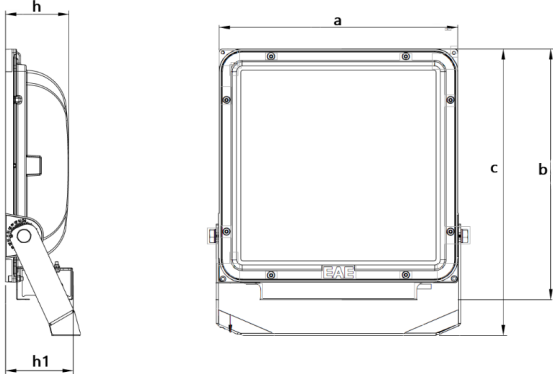

3263966 PRL 230Z 40SC00 OT 24K1 V.3

Uzunluk Ölçüleri (mm)

	a	b	c	h	h1
Standart	364	106	413	89	95

Ağırlık (kg)

Standart	7,1
----------	-----

Aski Takımı Özellikleri

- EAE, gerekli gördüğü uygun değişiklikleri önceden bildirmeden yapma hakkına haizdir.