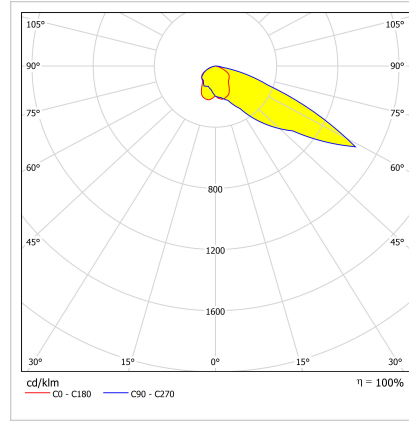

Fotometrik Eğri

Opsiyonel Özellikler

Renk Sıcaklığı	: 3000K, 5000K, 5700K, 6500K
Elektronik Kontrol	: Dali, Dimko, 1-10 V
Açı Seçenekleri	: 13° lens, 22° lens, 32° lens, 57° lens, 99° lens Asimetrik lens