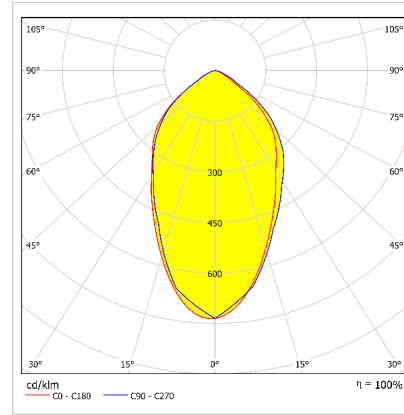

Fotometrik Eğri

Opsiyonel Özellikler

Renk Sıcaklığı	: 3000K, 5700K, 6500K
Elektronik Kontrol	: Dali
Açı Seçenekleri	: 18° lens, 23° lens, 30° lens, 46° lens, 90° lens, Asimetrik lens