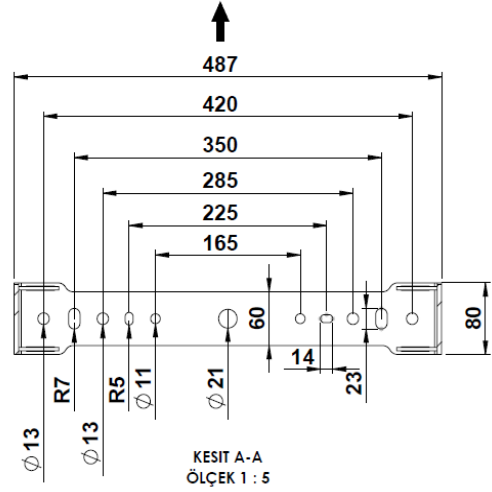

3243640 PRE 436Z 40CM00 60 60K0 MP

Uzunluk Ölçüleri (mm)

	a	b	h
Standart	731	512	250

Ağırlık (kg)

Standart	18,8
----------	------

420-350 mm ölçüsünden montaj yapılması zorunludur

- EAE, gerekli gördüğü uygun değişiklikleri önceden bildirmeden yapma hakkına haizdir.