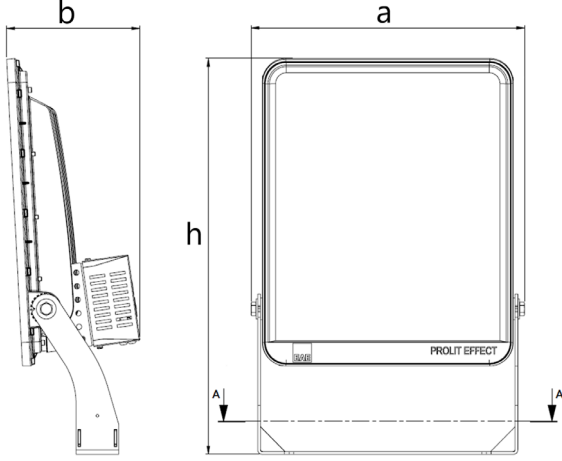

*Teknik değerlerde \pm %10 tolerans vardır.

Diğer Özellikler

Çalışma Sıcaklık Aralığı	: -30 °C/+55 °C
Darbe Dayanım Sınıfı (IK)	: IK09
Led Ömrü - L70	: > 72.000 saat @Ta= 55 °C

Fotometrik Eğri

Opsiyonel Özellikler

3243640 PRE 436Z 40CM00 60 60K0 MP

Uzunluk Ölçüleri (mm)

	a	b	h
Standart	731	512	250

Ağırlık (kg)

Standart	18,8
----------	------

420-350 mm ölçüsünden montaj yapılması zorunludur

- EAE, gerekli gördüğü uygun değişiklikleri önceden bildirmeden yapma hakkına haizdir.