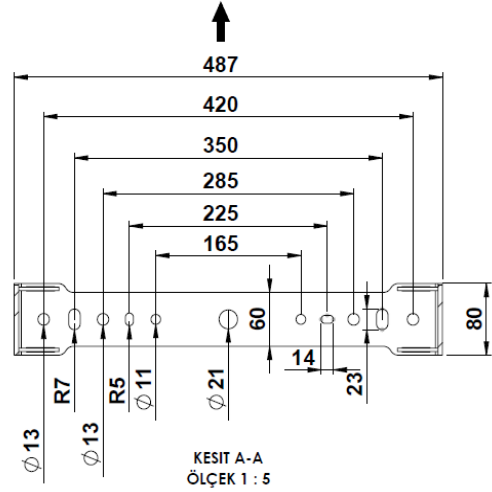

3243642 PRE 536Z 40CM00 60 70K3 MP

Uzunluk Ölçüleri (mm)

	a	b	h
Standart	512	250	731

Ağırlık (kg)

Standart 20,5

420-350 mm ölçüsünden montaj yapılması zorunludur

- EAE, gerekli gördüğü uygun değişiklikleri önceden bildirmeden yapma hakkına haizdir.