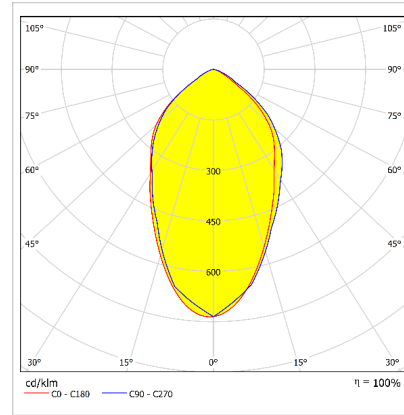

Fotometrik Eğri

Opsiyonel Özellikler

Renk Sıcaklığı	: 3000K, 5700K, 6500K
Elektronik Kontrol	: Dali
Açı Seçenekleri	: 18° lens, 23° lens, 30° lens, 46° lens, 90° lens, Asimetrik lens