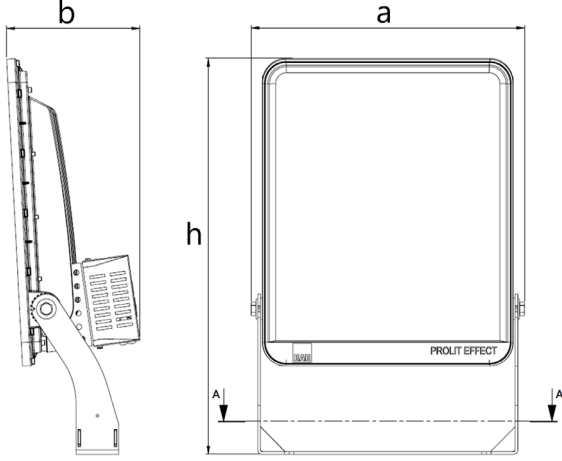

*Teknik değerlerde \pm %10 tolerans vardır.

Diğer Özellikler

Çalışma Sıcaklık Aralığı	: -30 °C/+45 °C
Darbe Dayanım Sınıfı (IK)	: IK09
Led Ömrü - L70	: > 72.000 saat @Ta= 45 °C

Fotometrik Eğri

Opsiyonel Özellikler

3243642 PRE 536Z 40CM00 60 70K3 MP

Uzunluk Ölçüleri (mm)

	a	b	h
Standart	512	250	731

Ağırlık (kg)

Standart 20,5

420-350 mm ölçüsünden montaj yapılması zorunludur

- EAE, gerekli gördüğü uygun değişiklikleri önceden bildirmeden yapma hakkına haizdir.