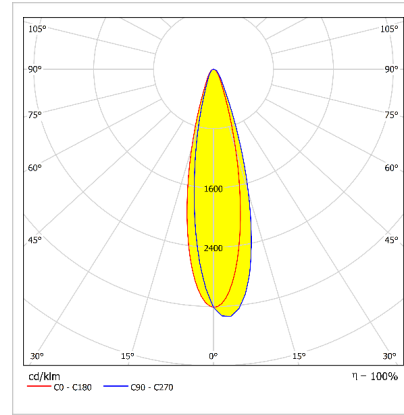

Optik ve Elektriksel Özellikler

Tüketim Gücü	: 436 W
Armatür Lümeni	: 62178,2 lm
Armatür Verimliliği	: 143 lm/W
Giriş Gerilimi	: 220-240 V AC
Giriş Frenkans	: 50-60 Hz
Güç Faktörü	: > 0,9
Max. Gerilim Dayanımı (Surge)	: 6 kV
Sürüş Akımı	: 750 mA
Renk Sıcaklığı (CCT)	: 4000K
Renkssel Geriverim İndeksi (CRI)	: >80

*Teknik değerlerde \pm %10 tolerans vardır.

Diğer Özellikler

Çalışma Sıcaklık Aralığı	: -30 °C/+55 °C
Darbe Dayanım Sınıfı (IK)	: IK09
Led Ömrü - L70	: > 72.000 saat @Ta= 55 °C

Fotometrik Eğri

Opsiyonel Özellikler