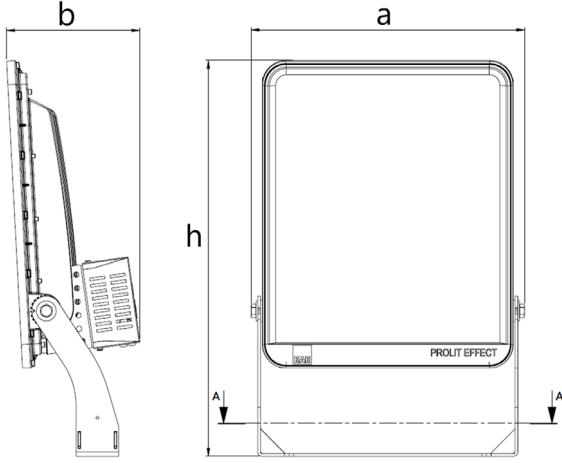

*Teknik değerlerde \pm %10 tolerans vardır.

Diğer Özellikler

Çalışma Sıcaklık Aralığı	: -30 °C/+55 °C
Darbe Dayanım Sınıfı (IK)	: IK09
Led Ömrü - L70	: > 72.000 saat @Ta= 55 °C

Fotometrik Eğri

Opsiyonel Özellikler

3263996 PRE 436Z 40CM00 23 62K2 MP

Uzunluk Ölçüleri (mm)

	a	b	h
Standart	512	250	731

Ağırlık (kg)

Standart	18,8
----------	------

420-350 mm ölçüsünden montaj yapılması zorunludur

- EAE, gerekli gördüğü uygun değişiklikleri önceden bildirmeden yapma hakkına haizdir.