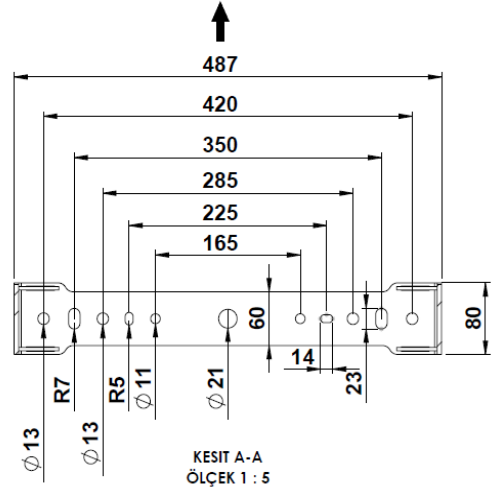

3263996 PRE 436Z 40CM00 23 62K2 MP

Uzunluk Ölçüleri (mm)

	a	b	h
Standart	512	250	731

Ağırlık (kg)

Standart	18,8
----------	------

420-350 mm ölçüsünden montaj yapılması zorunludur

- EAE, gerekli gördüğü uygun değişiklikleri önceden bildirmeden yapma hakkına haizdir.