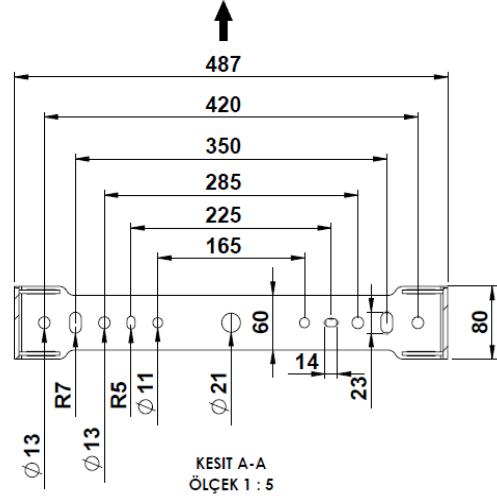

## Fotometrik Eğri

# PROLİT EFFECT

436 W Cephe ve Alan LED Aydınlatma Armatürü

3263999 PRE 436Z 40CM00 AS 59K3 MP

Uzunluk Ölçüleri (mm)

	a	b	h
Standart	512	250	731

Ağırlık (kg)

Standart	18,8
----------	------

**420-350 mm ölçüsünden montaj yapılması zorunludur**