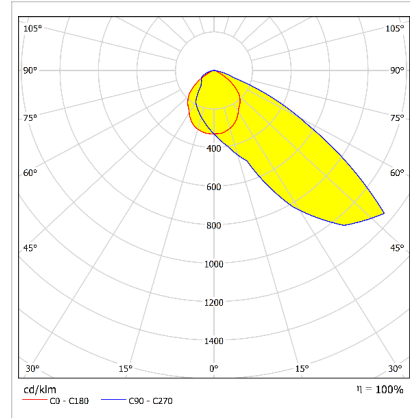

Fotometrik Eğri

Opsiyonel Özellikler

Renk Sıcaklığı	: 3000K, 5700K, 6500K
Elektronik Kontrol	: Dali
Açı Seçenekleri	: 18° lens, 23° lens, 30° lens, 46° lens, 60° lens