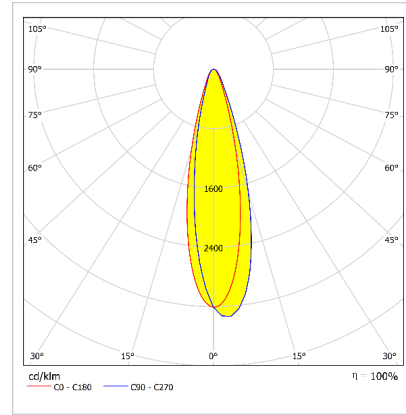

Optik ve Elektriksel Özellikler

Tüketim Gücü	: 536 W
Armatür Lümeni	: 72397 lm
Armatür Verimliliği	: 135 lm/W
Giriş Gerilimi	: 220-240 V AC
Giriş Frenkans	: 50-60 Hz
Güç Faktörü	: > 0,9
Max. Gerilim Dayanımı (Surge)	: 6 kV
Sürüş Akımı	: 1350 mA
Renk Sıcaklığı (CCT)	: 4000K
Renkssel Geriverim İndeksi (CRI)	: >80

*Teknik değerlerde \pm %10 tolerans vardır.

Diğer Özellikler

Çalışma Sıcaklık Aralığı	: -30 °C/+45 °C
Darbe Dayanım Sınıfı (IK)	: IK09
Led Ömrü - L70	: > 72.000 saat @Ta= 45 °C

Fotometrik Eğri

Opsiyonel Özellikler