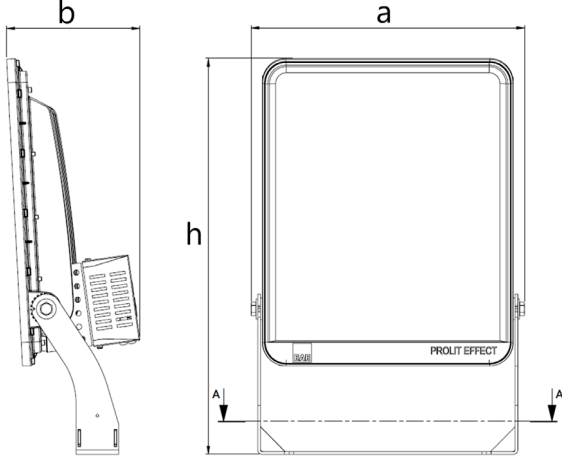

*Teknik değerlerde \pm %10 tolerans vardır.

Diğer Özellikler

Çalışma Sıcaklık Aralığı	: -30 °C/+45 °C
Darbe Dayanım Sınıfı (IK)	: IK09
Led Ömrü - L70	: > 72.000 saat @Ta= 45 °C

Fotometrik Eğri

Opsiyonel Özellikler

3264000 PRE 536Z 40CM00 23 72K4 MP

Uzunluk Ölçüleri (mm)

	a	b	h
Standart	512	250	731

Ağırlık (kg)

Standart 20,5

420-350 mm ölçüsünden montaj yapılması zorunludur

- EAE, gerekli gördüğü uygun değişiklikleri önceden bildirmeden yapma hakkına haizdir.