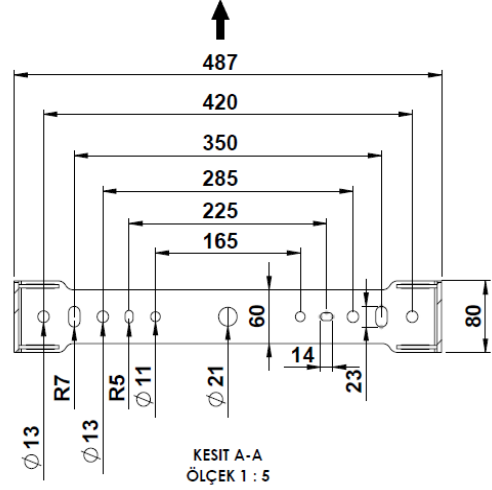

3264000 PRE 536Z 40CM00 23 72K4 MP

Uzunluk Ölçüleri (mm)

	a	b	h
Standart	512	250	731

Ağırlık (kg)

Standart 20,5

420-350 mm ölçüsünden montaj yapılması zorunludur

- EAE, gerekli gördüğü uygun değişiklikleri önceden bildirmeden yapma hakkına haizdir.