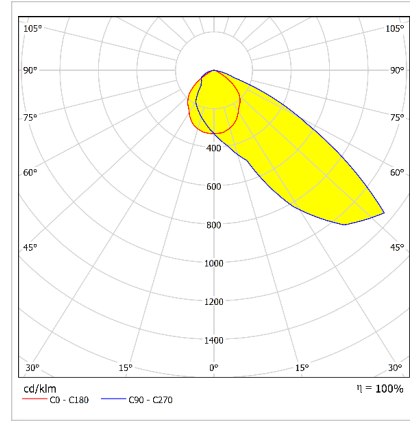

Fotometrik Eğri

Opsiyonel Özellikler

Renk Sıcaklığı	: 3000K, 5700K, 6500K
Elektronik Kontrol	: Dali
Açı Seçenekleri	: 18° lens, 23° lens, 30° lens, 46° lens, 60° lens, 90° lens