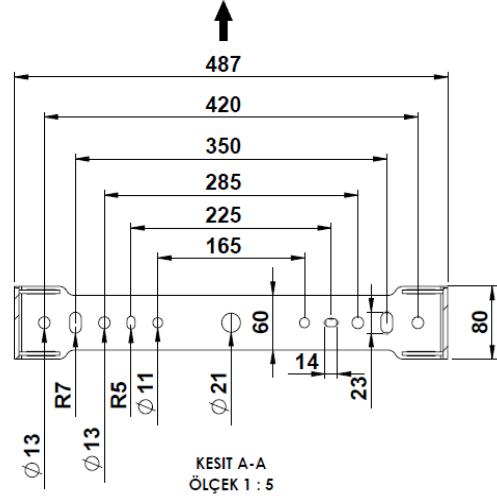

Uzunluk Ölçüleri (mm)

	a	b	h
Standart	731	512	250

Ağırlık (kg)

Standart	20,5
----------	------

420-350 mm ölçüsünden montaj yapılması zorunludur

- EAE, gerekli gördüğü uygun değişiklikleri önceden bildirmeden yapma hakkına haizdir.