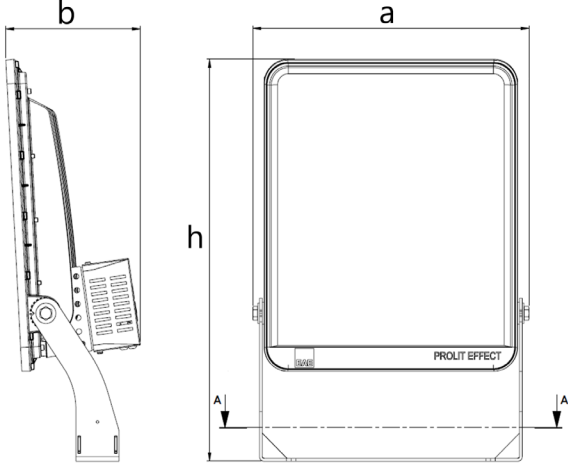

*Teknik değerlerde \pm 10 tolerans vardır.

Diğer Özellikler

Çalışma Sıcaklık Aralığı	: -30 °C/+45 °C
Darbe Dayanım Sınıfı (IK)	: IK09
Led Ömrü - L70	: > 72.000 saat @Ta= 45 °C

Fotometrik Eğri

Opsiyonel Özellikler

Uzunluk Ölçüleri (mm)

	a	b	h
Standart	731	512	250

Ağırlık (kg)

Standart	20,5
----------	------

420-350 mm ölçüsünden montaj yapılması zorunludur

- EAE, gerekli gördüğü uygun değişiklikleri önceden bildirmeden yapma hakkına haizdir.