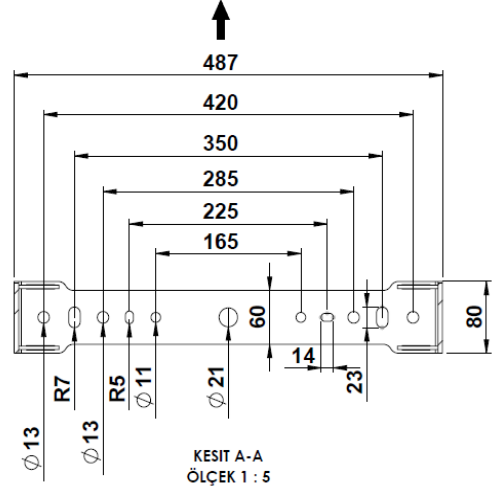

3267147 PRE 536Z 40CM00 90 72K5 MP

Uzunluk Ölçüleri (mm)

	a	b	h
Standart	731	512	250

Ağırlık (kg)

Standart	20,5
----------	------

420-350 mm ölçüsünden montaj yapılması zorunludur

- EAE, gerekli gördüğü uygun değişiklikleri önceden bildirmeden yapma hakkına haizdir.