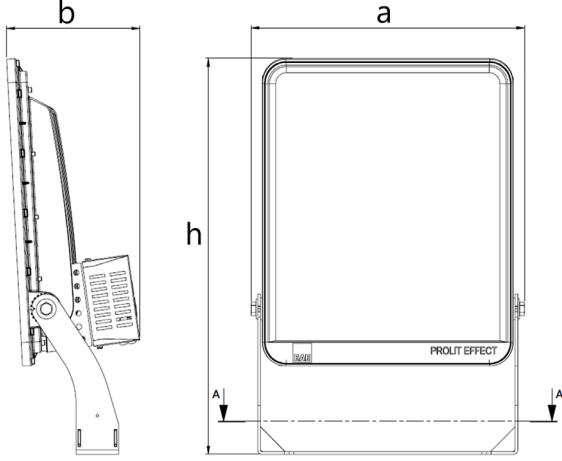

*Teknik değerlerde \pm %10 tolerans vardır.

Diğer Özellikler

Çalışma Sıcaklık Aralığı	: -30 °C/+45 °C
Darbe Dayanım Sınıfı (IK)	: IK09
Led Ömrü - L70	: > 72.000 saat @Ta= 45 °C

Fotometrik Eğri

Opsiyonel Özellikler

3267147 PRE 536Z 40CM00 90 72K5 MP

Uzunluk Ölçüleri (mm)

	a	b	h
Standart	731	512	250

Ağırlık (kg)

Standart	20,5
----------	------

420-350 mm ölçüsünden montaj yapılması zorunludur

- EAE, gerekli gördüğü uygun değişiklikleri önceden bildirmeden yapma hakkına haizdir.